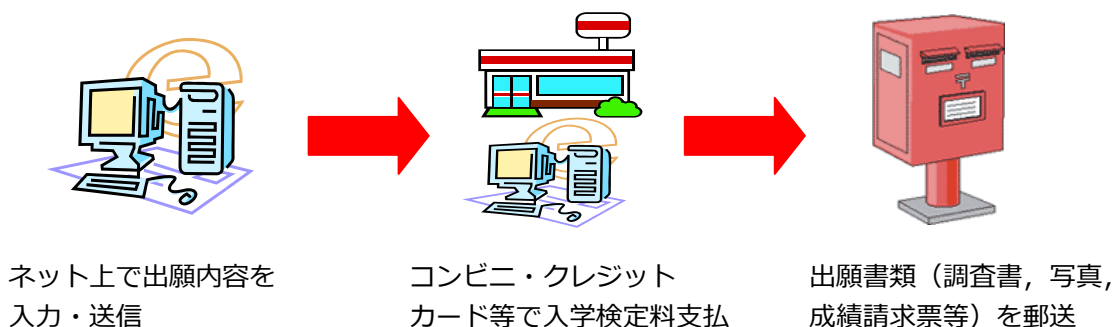

インターネット出願に係る手順（イメージ）

<従来の出願>

- ・ 郵送等により願書の取寄せが必要
- ・ 出願内容の記入に時間がかかり、修正の手間もかかる
- ・ 銀行窓口は営業時間が限られている

<インターネット出願>

- ・ 願書が不要になるため、24時間出願可能
- ・ コンビニエンスストアをはじめ、豊富な決済方法が選択可能
- ・ クレジットカードを利用した場合、入学検定料支払いまでがインターネット上で完結
- ・ 出願システムの機能により、記入間違いの自動チェックもできる