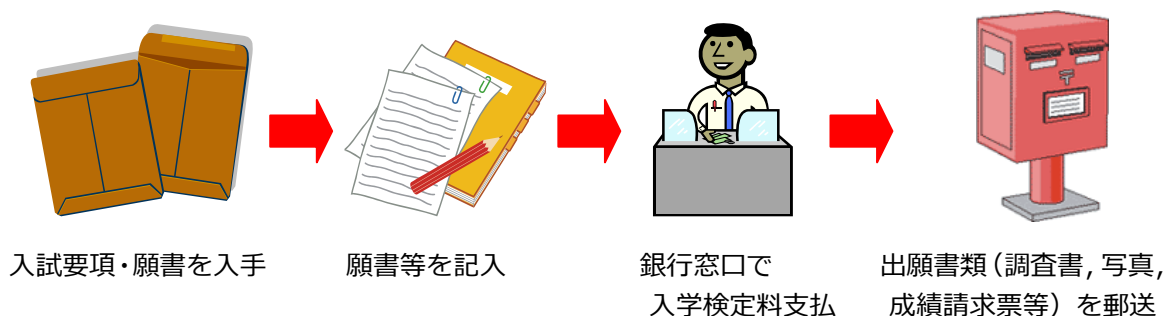

インターネット出願に係る手順（イメージ）

<従来の出願>

- ・ 郵送等により願書の取寄せが必要
- ・ 出願内容の記入に時間がかかり、修正の手間もかかる
- ・ 銀行窓口は営業時間が限られている

<インターネット出願>

- ・ 願書が不要になるため、24時間出願可能
- ・ コンビニエンスストアをはじめ、豊富な決済方法が選択可能
- ・ クレジットカードを利用した場合、入学検定料支払いまでがインターネット上で完結
- ・ 出願システムの機能により、記入間違いの自動チェックもできる