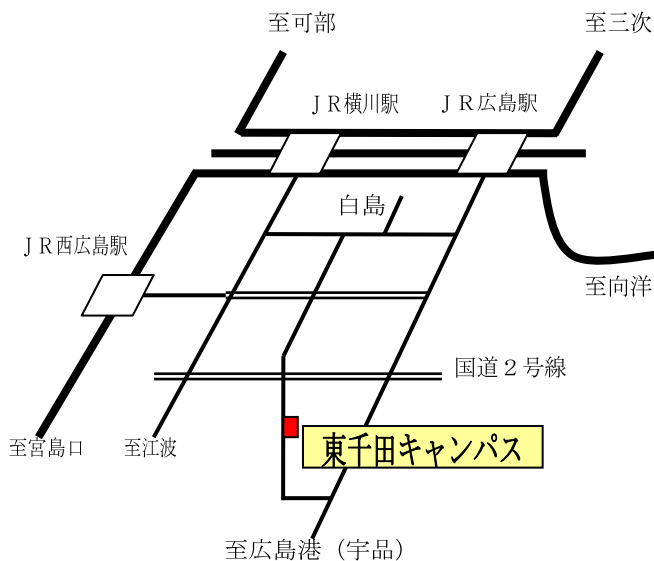

その他、入学試験等についての説明も予定しております。

日時及び会場

- ① 9月30日(水) 19:00~20:30 (東千田総合校舎207講義室にて説明会)
- ② 10月1日(木)~7日(水) 18:00~21:10 (東千田キャンパスにて授業参観)

住所 広島市中区東千田町1-1-89

電話 (082)-542-6998

交通機関

JR広島駅前から・・・市内電車紙屋町経由「広島港(宇品)」行きで30分
バス紙屋町経由「広島港(宇品)」行きで20分
JR西広島駅前から・・・市内電車「広島港(宇品)」行きで30分

その他

当日は筆記用具をご用意ください。

◆ 駐車スペースがありませんので、自家用車での来学はご遠慮ください。

■授業参観：10月1日（木）～10月7日（水）

講義日程及び講義室：以下の一覧表のとおり

日時	18:00～19:30	講義室	19:40～21:10	講義室
10月1日 (木)	②(特講)不法行為法特講(山口)	208	②法社会学(浅利)	205
	②行政学(川崎)	206	②基本的人権2(井上嘉)	206
	②※社会学2(江頭)	205	②会社法2(岡田)	208
10月2日 (金)	①(特講)憲法特講(井上一)	501	—	
10月5日 (月)	—		②※相続法(且井)	207
			②外国書購読(英語)(森邊)	205
10月6日 (火)	①民法総則(鳥谷部)	207	②刑法各論(田中)	208
	②※政治学原論(牧野)	205		
	②(特講)国際政経特講(鈴木一)	404		
10月7日 (水)	①統治システム論(横山)	206	②法哲学(平野)	207
	②(特講)世界政治とアジア(吉田)	304		

[] 内は担当者

※ 担当者・講義日程が一部変わることがあります。

※ 上記の授業について、参観が可能です。ご都合のよろしい時間帯に、ご参観ください。

※ 授業途中での入退室は、誠に恐れ入りますがご遠慮願います。

東千田キャンパス 案内図

東千田キャンパス