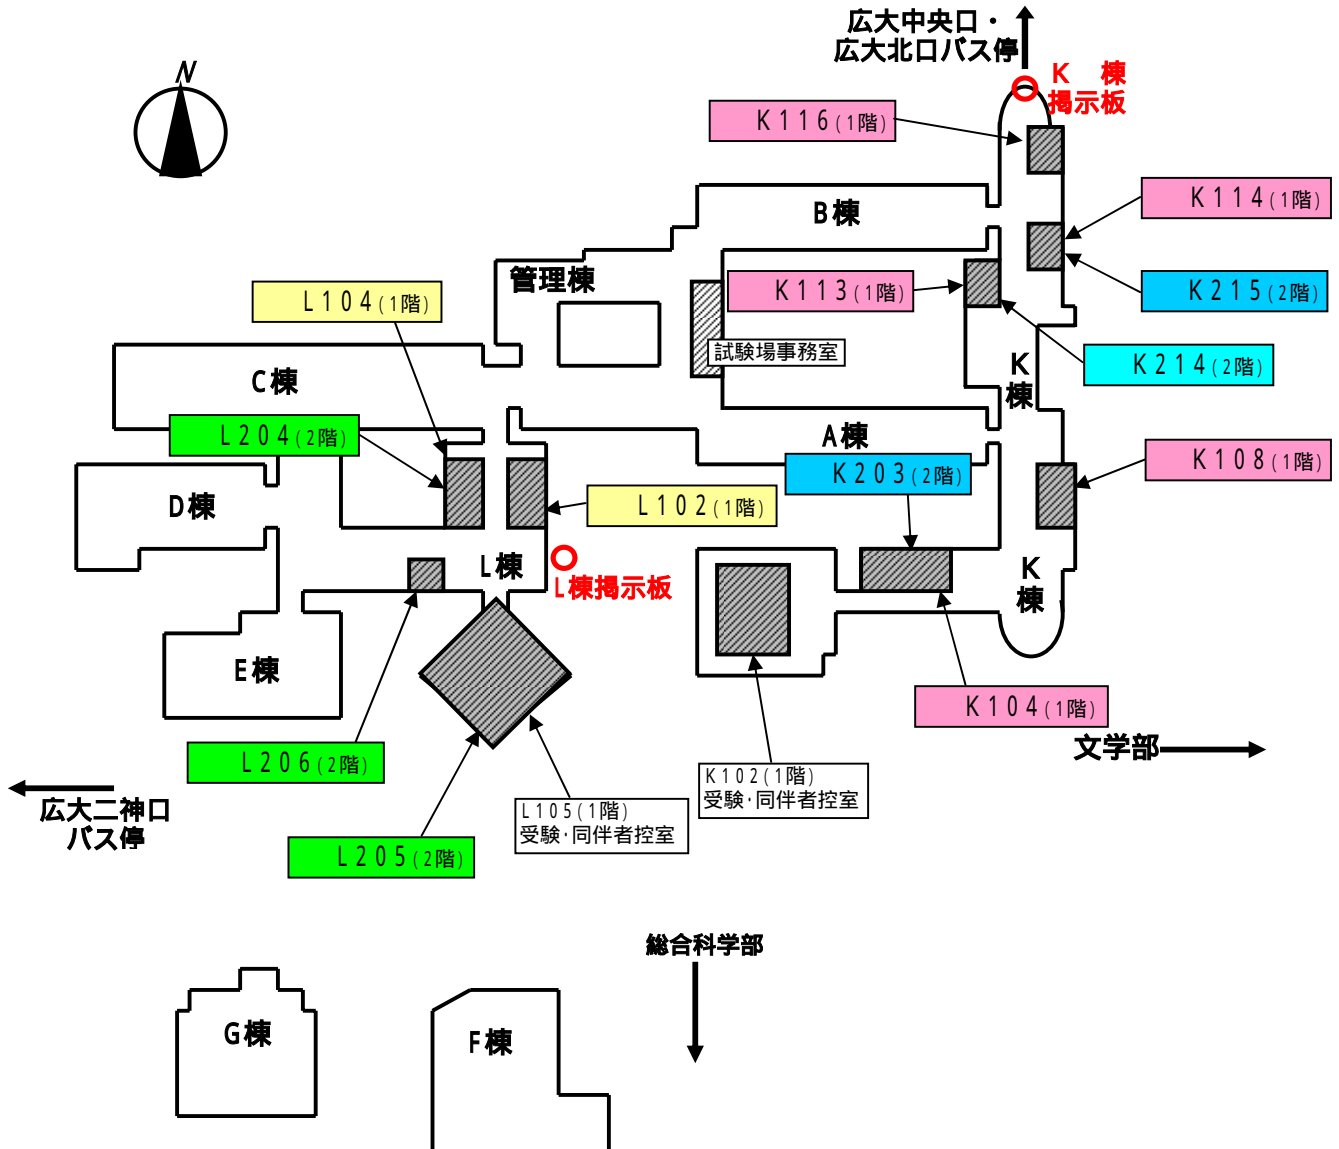

平成18年度 大学入試センター試験 広島大学 教育学部 試験場 案内図

試験場コード	117604
--------	--------

試験日程			
月日(曜)	教科	開始時間	終了時間
1月21日 (土)	公民	9:30	10:30
	地理歴史	11:15	12:15
	国語	13:30	14:50
	外国語	15:35	16:55
1月22日 (日)	リニア	17:40	18:40
	理科	9:30	10:30
	数学	11:15	12:15
	数学	13:30	14:30
	理科	15:15	16:15
	理科	17:00	18:00

試験室割振表			
試験室	講義室名	受験番号	志願者数
	K104	4001A ~ 4070Y	70
	K108	4071X ~ 4150Z	80
	K114	4151Y ~ 4210K	60
	K116	4211H ~ 4270H	60
	K203	4271C ~ 4340R	70
	K214	4341M ~ 4380Y	40
	K215	4381X ~ 4440H	60
	L102	4441C ~ 4490K	50
	L104	4491H ~ 4540A	50
	L204	4541Z ~ 4590B	50
	L205	4591A ~ 4660K	70
	L206	4661H ~ 4719C	59
	K113	4720Y	1

注意：試験当日までに試験室を変更することがありますので、必ず当日掲示板で確認してください。