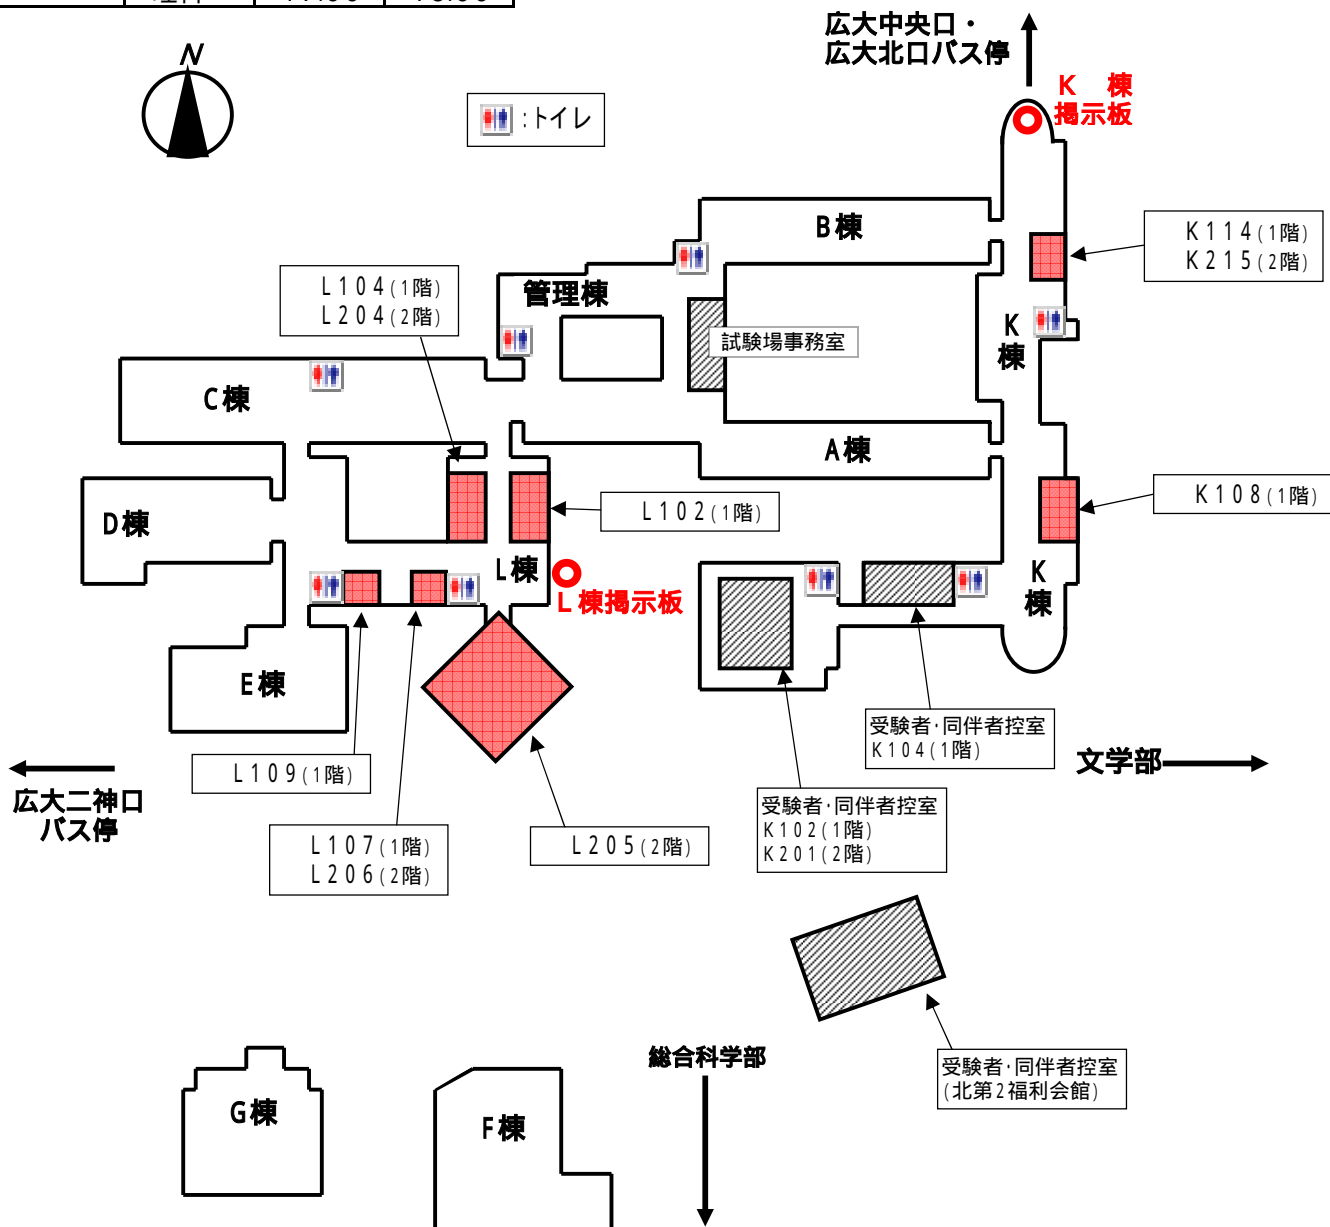

平成19年度 大学入試センター試験 広島大学 教育学部 試験場 案内図

試験場コード	117603
--------	--------

試験日程			
月日(曜)	教科	開始時間	終了時間
1月20日 (土)	公民	9:30	10:30
	地理歴史	11:15	12:15
	国語	13:30	14:50
	外国語	15:35	16:55
	リテラシー	17:35	18:35
1月21日 (日)	理科	9:30	10:30
	数学	11:15	12:15
	数学	13:30	14:30
	理科	15:15	16:15
	理科	17:00	18:00

試験室割振表			
試験室	講義室名	受験番号	志願者数
	K108	4001M ~ 4070H	70
	K114	4071C ~ 4130X	60
	K215	4131U ~ 4190U	60
	L102	4191R ~ 4240H	50
	L104	4241C ~ 4300X	60
	L107	4301U ~ 4360U	60
	L109	4361R ~ 4420B	60
	L204	4421A ~ 4470C	50
	L205	4471B ~ 4540M	70
	L206	4541K ~ 4600Z	60

注意：試験実施までに試験室を変更することがありますので、必ず当日掲示板で確認してください。