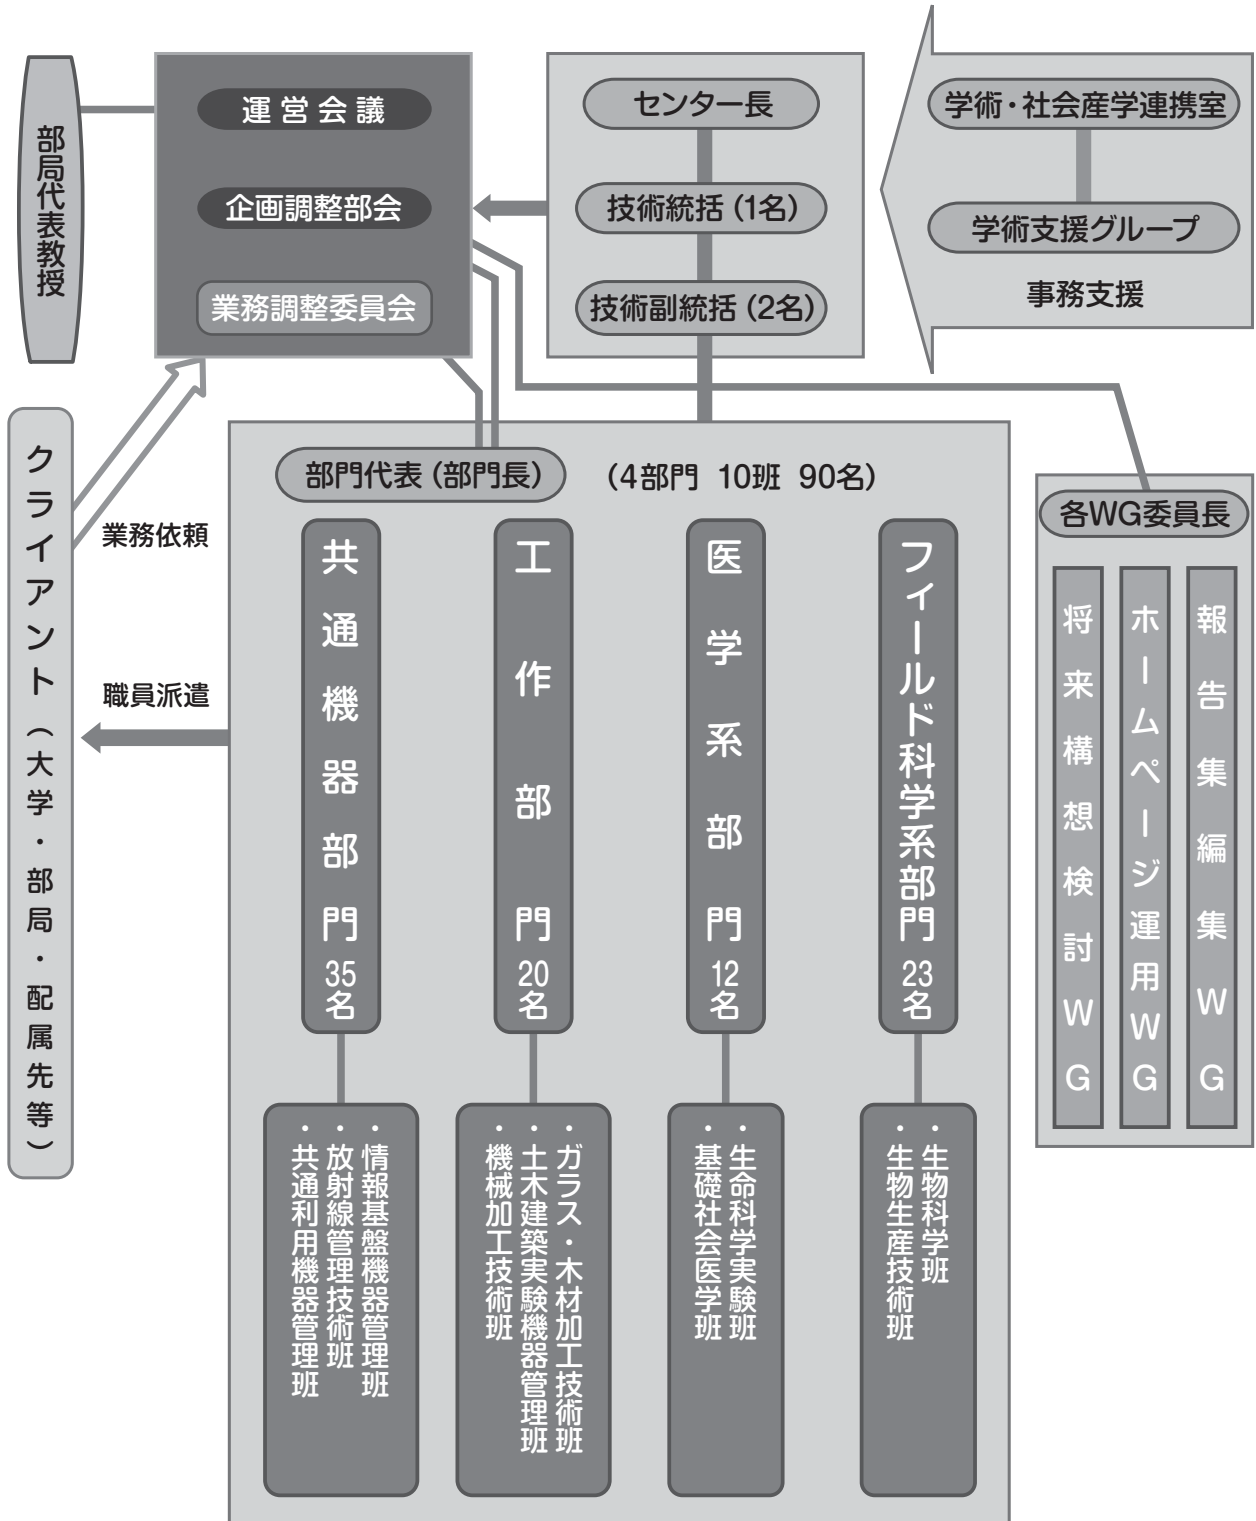

# 平成25年度 技術センターの運営組織図

## 平成25年度 技術センター運営組織図

(平成25年4月1日現在)