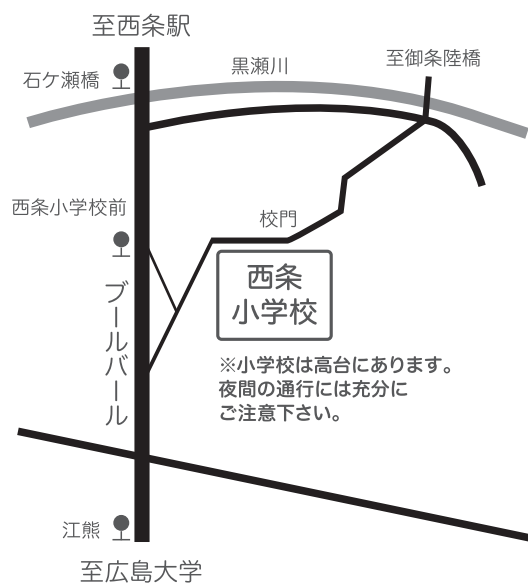

ホームページ
<http://1601-031.a.hiroshima-u.ac.jp/tanabata/>
検索キーワード
ライトダウン東広島

お問い合わせ先
ライトダウンin東広島2015
実行委員会事務局
(広島大学宇宙科学センター内)
電話/FAX:082-424-5765

ライトダウンin東広島2015

2015年8月8日(土)

星を見る会(東広島市立 西条小学校)

定員 先着500名 少雨決行

プログラム(予定)

※受付でまなぶちゃんノートへの捺印も承ります。

会場へのアクセス

駐車場の用意はございません。

バスでお越しの方はJR西条駅の③乗り場から「広島大学行き」にご乗車の上、西条小学校前バス停でお下り下さい。バス停から徒歩4分です。西条駅発 18:17、18:37、18:55などの便があります。

お願い

- 小学校周辺は住宅地になっています。騒音等のご迷惑の掛からないようにご配慮願います。
- 飲料水等は、各自ご持参ください。
- ゴミの持ち帰りに御協力をお願いします。