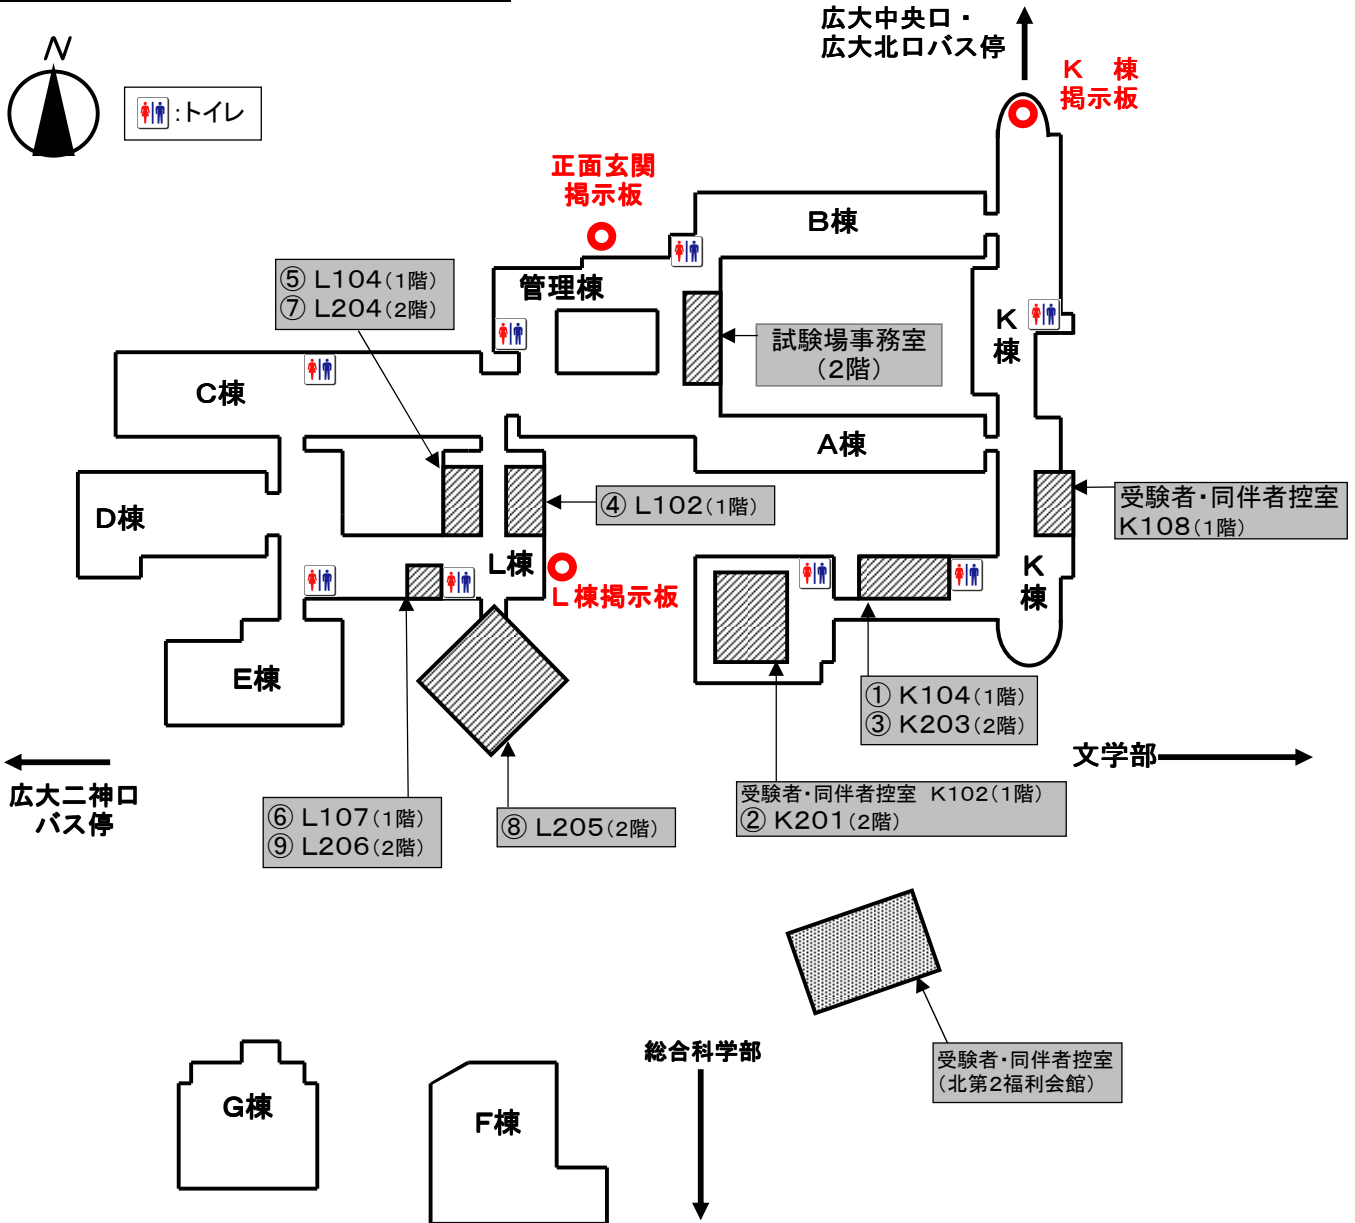

平成21年度 大学入試センター試験 広島大学 教育学部 試験場 案内図

試験場コード	117603
--------	--------

試験日程			
月日(曜)	教科	開始時間	終了時間
1月17日 (土)	公民	9:30	10:30
	地理歴史	11:15	12:15
	国語	13:30	14:50
	外国語	15:35	16:55
	リソグ	17:35	18:35
1月18日 (日)	理科①	9:30	10:30
	数学①	11:15	12:15
	数学②	13:30	14:30
	理科②	15:15	16:15
	理科③	17:00	18:00

試験室割振表				
試験室	講義室名	受験番号		志願者数
①	K104	4001M	~ 4060M	60
②	K201	4061K	~ 4150K	90
③	K203	4151H	~ 4210Y	60
④	L102	4211X	~ 4260Z	50
⑤	L104	4261Y	~ 4320K	60
⑥	L107	4321H	~ 4360U	40
⑦	L204	4361R	~ 4410H	50
⑧	L205	4411C	~ 4480A	70
⑨	L206	4481Z	~ 4530U	50

注意：試験実施までに試験室を変更することがありますので、必ず当日掲示板で確認してください。