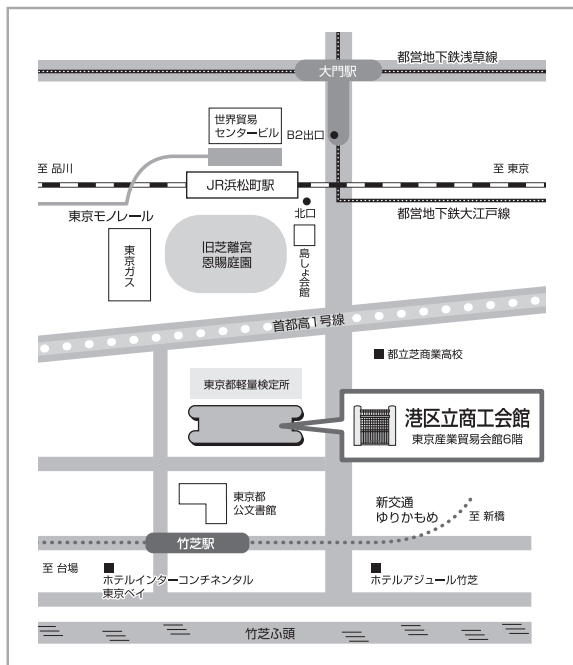

港区産業観光ネットワーク **MINATO あらかると** 専用フォームにて申し込み

港区立商工会館 受付窓口にて申し込み

港区立商工会館 電話にて申し込み

会場へのご案内

- JR「浜松町駅」北口より
竹芝棧橋方面へ徒歩7分
- 都営地下鉄浅草線・大江戸線「大門駅」B2出口より
竹芝棧橋方面へ徒歩10分
- ゆりかもめ「竹芝駅」より徒歩3分

お願い

当館には駐車場がありません。車での来館の際は、付近の有料駐車場をご利用ください。