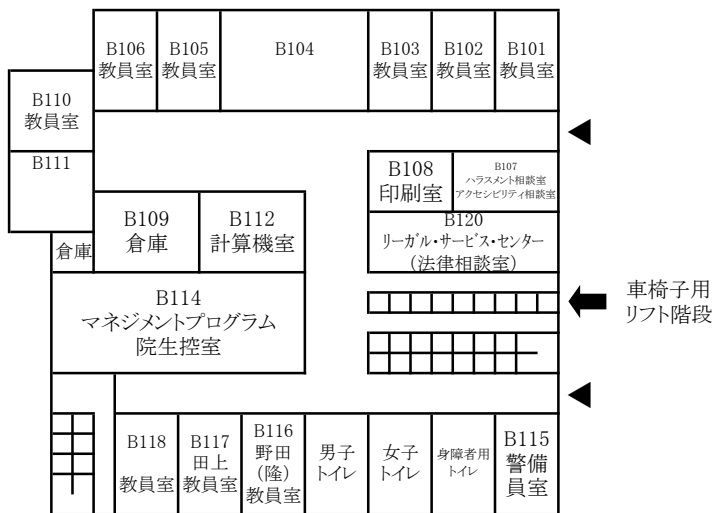

放送大学広島学習センター

3F

総合校舎A棟

総合校舎S棟

放送大学広島学習センター

4F

総合校舎A棟

総合校舎A棟

5F

総合校舎A棟

6F

総合校舎B棟

1F

2F

3F

総合校舎C棟

1F

2F

3F

慎思棟

1F

4F

2F

5F