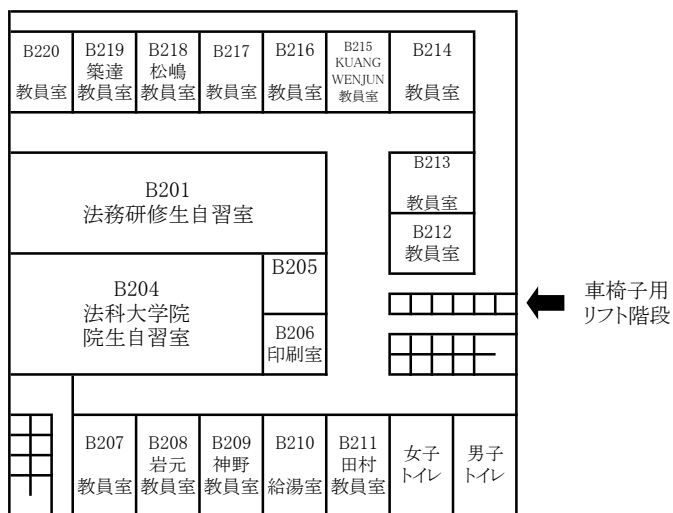

放送大学広島学習センター

3F

総合校舎A棟

総合校舎S棟

放送大学広島学習センター

4F

総合校舎A棟

総合校舎A棟

5F

総合校舎A棟

6F

総合校舎B棟

1F

2F

3F

総合校舎C棟

1F

2F

3F

慎思棟

1F

4F

2F

5F