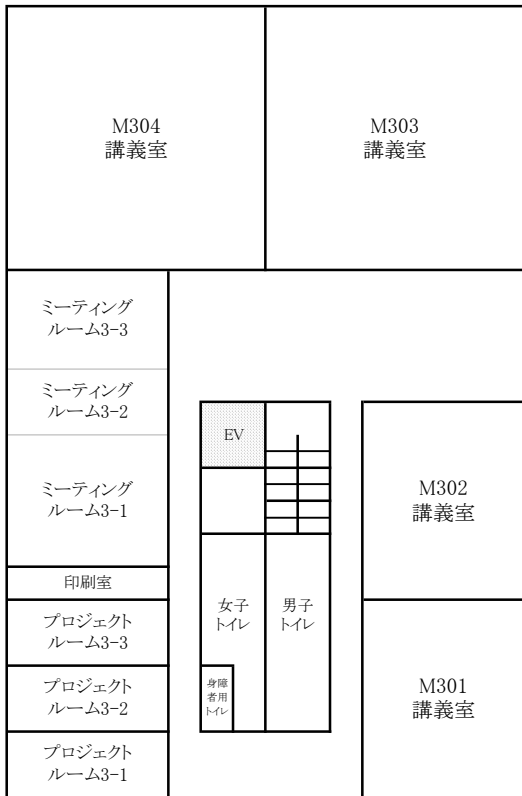

放送大学広島学習センター

3F

総合校舎A棟

総合校舎S棟

放送大学広島学習センター

4F

総合校舎A棟

総合校舎A棟

1F

2F

3F

慎思棟

1F

4F

2F

5F

3F

6F

東千田未来創生センターM棟

1F

2F

3F

4F