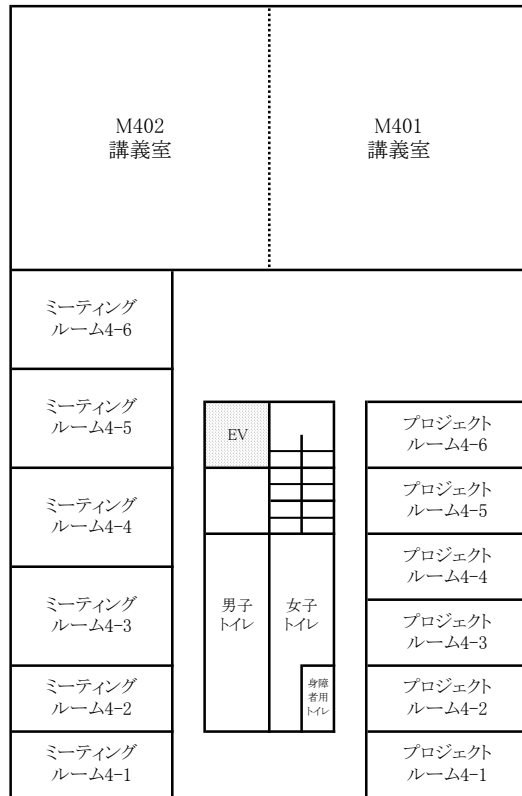

放送大学広島学習センター

3F

総合校舎A棟

総合校舎S棟

放送大学広島学習センター

4F

総合校舎A棟

総合校舎A棟

1F

2F

3F

慎思棟

1F

4F

2F

5F

3F

6F

東千田未来創生センターM棟

1F

2F

3F

4F