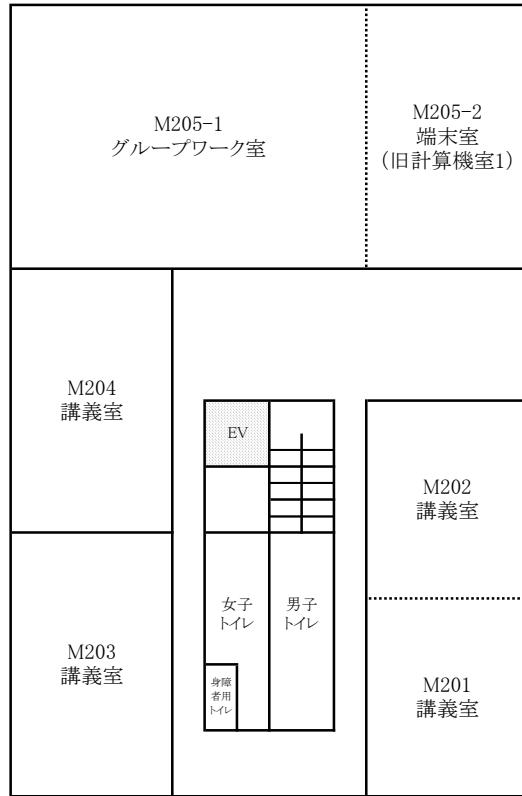

放送大学広島学習センター

3F

総合校舎A棟

総合校舎S棟

放送大学広島学習センター

4F

総合校舎A棟

総合校舎A棟

1F

2F

3F

慎思棟

1F

4F

2F

5F

3F

6F

東千田未来創生センターM棟

1F

2F

3F

4F