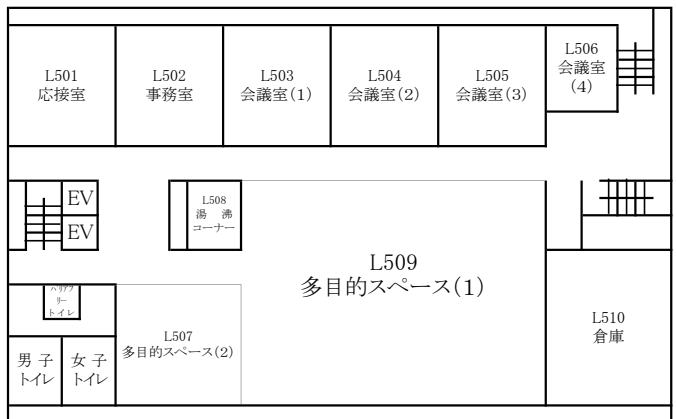

放送大学広島学習センター

3F

総合校舎A棟

総合校舎S棟

放送大学広島学習センター

4F

総合校舎A棟

総合校舎A棟

1F

2F

3F

慎思棟

1F

4F

2F

5F