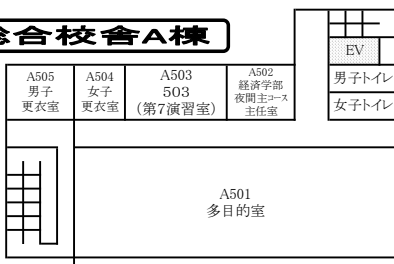

総合校舎S棟

放送大学広島学習センター

3F

総合校舎A棟

総合校舎S棟

放送大学広島学習センター

4F

総合校舎A棟

総合校舎A棟

5F

総合校舎A棟

6F