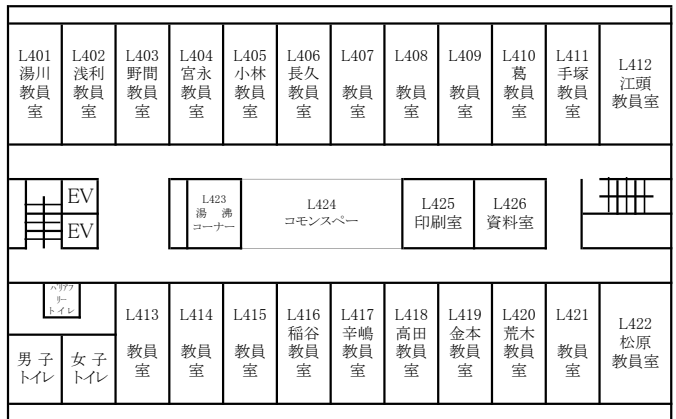

放送大学広島学習センター

3F

総合校舎A棟

総合校舎S棟

放送大学広島学習センター

4F

総合校舎A棟

総合校舎A棟

5F

総合校舎A棟

6F

総合校舎B棟

1F

2F

3F

総合校舎C棟

1F

2F

3F

慎思棟

1F

4F

2F

5F