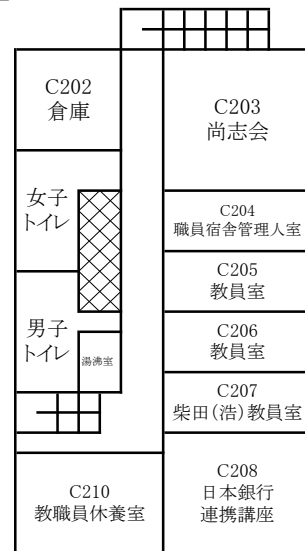

放送大学広島学習センター

3F

総合校舎A棟

総合校舎S棟

放送大学広島学習センター

4F

総合校舎A棟

総合校舎A棟

5F

総合校舎A棟

6F

総合校舎B棟

1F

2F

3F

総合校舎C棟

1F

2F

3F

慎思棟

1F

4F

2F

5F