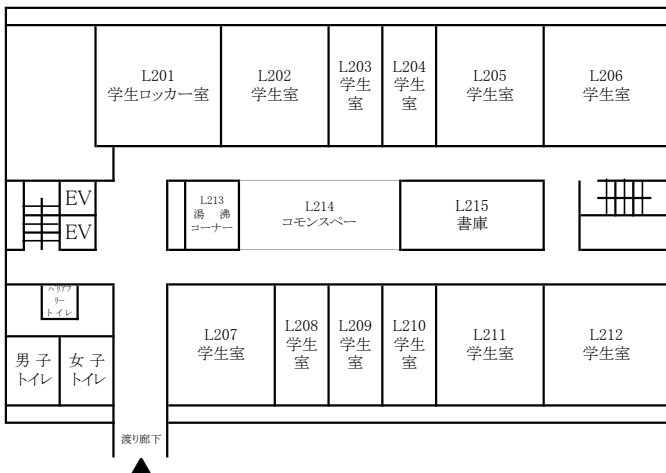

放送大学広島学習センター

3F

総合校舎A棟

総合校舎S棟

放送大学広島学習センター

4F

総合校舎A棟

総合校舎A棟

1F

2F

3F

慎思棟

1F

4F

2F

5F