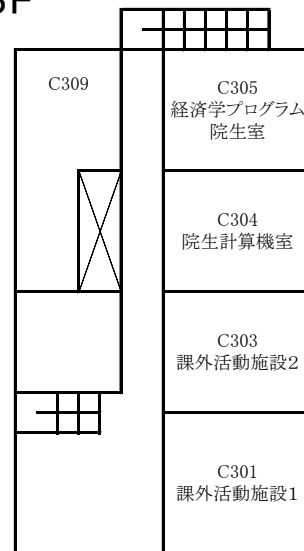

東千田キャンパス構内配置図

【総合校舎A棟・S棟】

総合校舎 S 棟

1F

総合校舎 A 棟

総合校舎 S 棟

2F

総合校舎 A 棟

総合校舎S棟

放送大学広島学習センター

3F

総合校舎A棟

総合校舎S棟

放送大学広島学習センター

4F

総合校舎A棟

総合校舎C棟

1F

2F

3F

慎思

1F

4F

2F

5F

3F

6F

東千田未来創生センターM棟

1F

2F

3F

4F