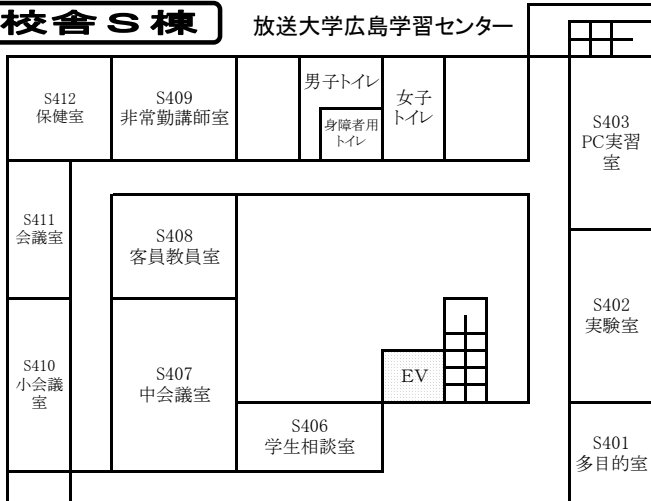

東千田キャンパス構内配置図

【総合校舎A棟・S棟】

総合校舎 S 棟

1F

総合校舎 A 棟

総合校舎 S 棟

2F

総合校舎 A 棟

総合校舎S棟

放送大学広島学習センター

3F

総合校舎A棟

総合校舎S棟

放送大学広島学習センター

4F

総合校舎A棟

総合校舎A棟

5F

総合校舎A棟

6F

総合校舎B棟

1F

2F

3F

総合校舎C棟

1F

2F

3F

慎思

1F

4F

2F