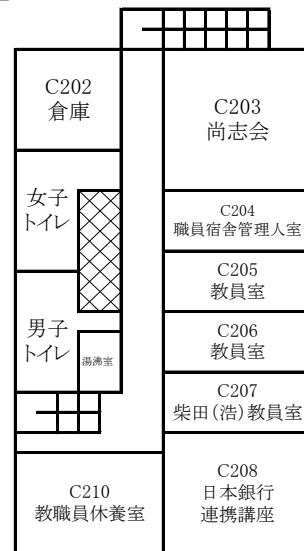

東千田キャンパス構内配置図

【総合校舎A棟・S棟】

総合校舎 S 棟

1F

総合校舎 A 棟

総合校舎 S 棟

2F

総合校舎 A 棟

総合校舎S棟

放送大学広島学習センター

3F

総合校舎A棟

総合校舎S棟

放送大学広島学習センター

4F

総合校舎A棟

総合校舎A棟

5F

総合校舎A棟

6F

総合校舎B棟

1F

2F

3F

総合校舎C棟

1F

2F

3F

慎思

1F

4F

2F