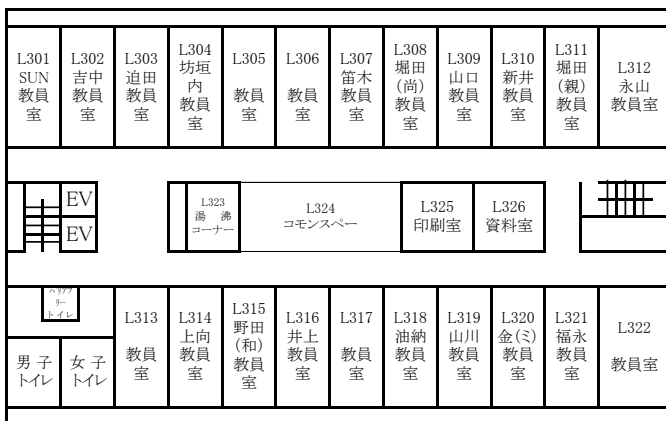

東千田キャンパス構内配置図

【総合校舎A棟・S棟】

総合校舎 S 棟

1F

総合校舎 A 棟

総合校舎 S 棟

2F

総合校舎 A 棟

総合校舎A棟

5F

総合校舎A棟

6F

総合校舎B棟

1F

2F

3F

総合校舎C棟

1F

2F

3F

慎思

1F

4F

2F

5F

3F

6F

東千田未来創生センターM棟

1F

2F

3F

4F