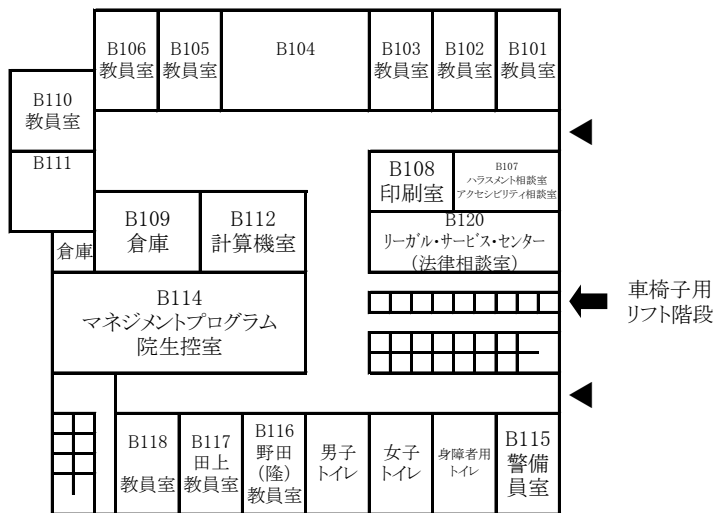

東千田キャンパス構内配置図

【総合校舎A棟・S棟】

総合校舎 S 棟

1F

総合校舎 A 棟

総合校舎 S 棟

2F

総合校舎 A 棟

総合校舎S棟

放送大学広島学習センター

3F

総合校舎A棟

総合校舎S棟

放送大学広島学習センター

4F

総合校舎A棟

総合校舎A棟

5F

総合校舎A棟

6F

総合校舎B棟

1F

2F

3F

総合校舎C棟

1F

2F

3F

慎思

1F

4F

2F