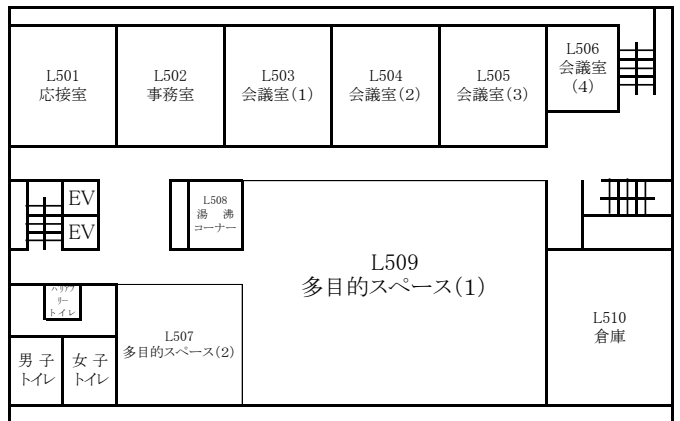

東千田キャンパス構内配置図

【総合校舎A棟・S棟】

総合校舎 S 棟

1F

総合校舎 A 棟

総合校舎 S 棟

2F

総合校舎 A 棟

総合校舎A棟

5F

総合校舎A棟

6F

総合校舎B棟

1F

2F

3F

総合校舎C棟

1F

2F

3F

慎思

1F

4F

2F

5F

3F

6F

東千田未来創生センターM棟

1F

2F

3F

4F