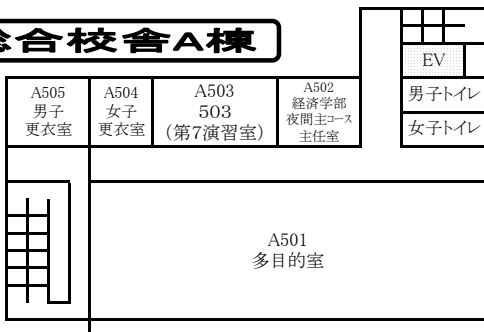

東千田キャンパス構内配置図

【総合校舎A棟・S棟】

総合校舎 S 棟

1F

総合校舎 A 棟

総合校舎 S 棟

2F

総合校舎 A 棟

総合校舎S棟

放送大学広島学習センター

3F

総合校舎A棟

総合校舎S棟

放送大学広島学習センター

4F

総合校舎A棟

総合校舎A棟

5F

総合校舎A棟

6F

総合校舎B棟

1F

2F

3F