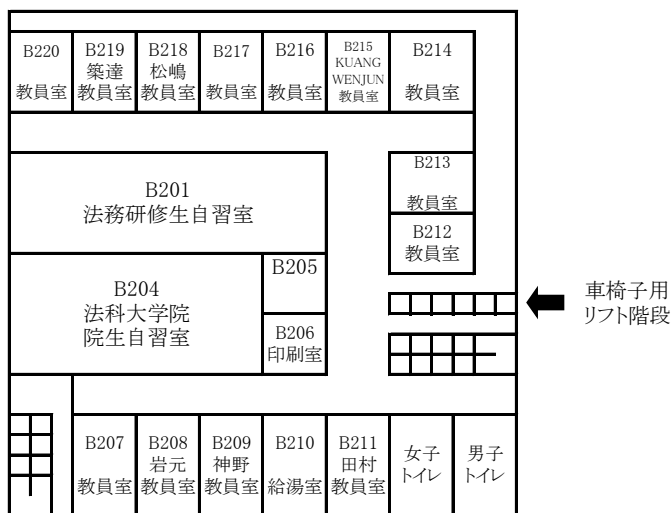

東千田キャンパス構内配置図

【総合校舎A棟・S棟】

総合校舎 S 棟

1F

総合校舎 A 棟

総合校舎 S 棟

2F

総合校舎 A 棟

総合校舎S棟

放送大学広島学習センター

3F

総合校舎A棟

総合校舎S棟

放送大学広島学習センター

4F

総合校舎A棟

総合校舎A棟

5F

総合校舎A棟

6F

総合校舎B棟

1F

2F

3F

総合校舎C棟

1F

2F

3F

慎思

1F

4F

2F