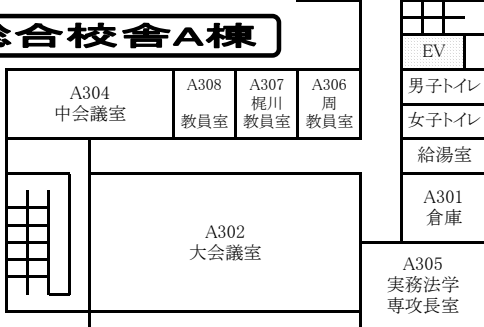

東千田キャンパス構内配置図

【総合校舎A棟・S棟】

総合校舎 S 棟

1F

総合校舎 A 棟

総合校舎 S 棟

2F

総合校舎 A 棟

総合校舎S棟

放送大学広島学習センター

3F

総合校舎A棟

総合校舎S棟

放送大学広島学習センター

4F

総合校舎A棟