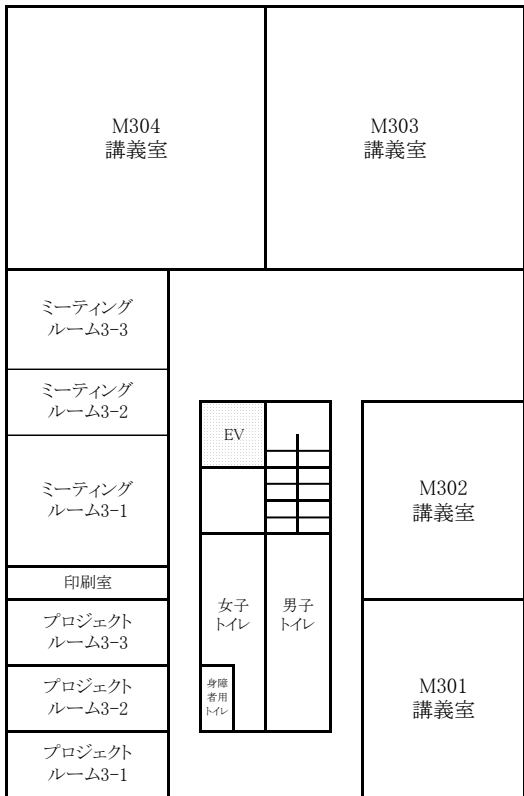

東千田キャンパス構内配置図

【総合校舎A棟・S棟】

総合校舎 S 棟

1F

総合校舎 A 棟

総合校舎 S 棟

2F

総合校舎 A 棟

総合校舎C棟

1F

2F

3F

慎思

1F

4F

2F

5F

3F

6F

東千田未来創生センターM棟

1F

2F

3F

4F