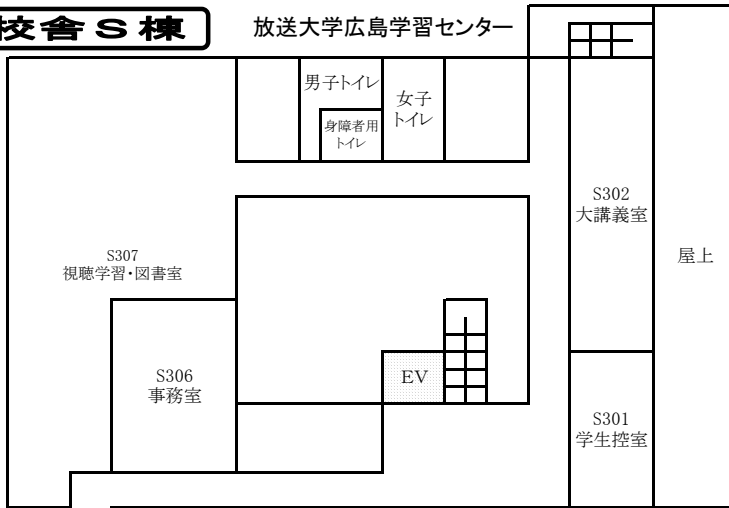

東千田キャンパス構内配置図

【総合校舎A棟・S棟】

総合校舎 S 棟

1F

総合校舎 A 棟

総合校舎 S 棟

2F

総合校舎 A 棟

総合校舎S棟

放送大学広島学習センター

3F

総合校舎A棟

総合校舎S棟

放送大学広島学習センター

4F

総合校舎A棟