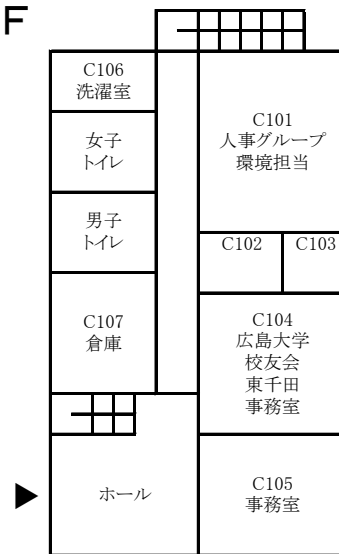

東千田キャンパス構内配置図

【総合校舎A棟・S棟】

総合校舎 S 棟

1F

総合校舎 A 棟

総合校舎 S 棟

2F

総合校舎 A 棟

総合校舎S棟

放送大学広島学習センター

3F

総合校舎A棟

総合校舎S棟

放送大学広島学習センター

4F

総合校舎A棟

総合校舎A棟

5F

総合校舎A棟

6F

総合校舎B棟

1F

2F

3F

総合校舎C棟

1F

2F

3F

慎思

1F

4F

2F