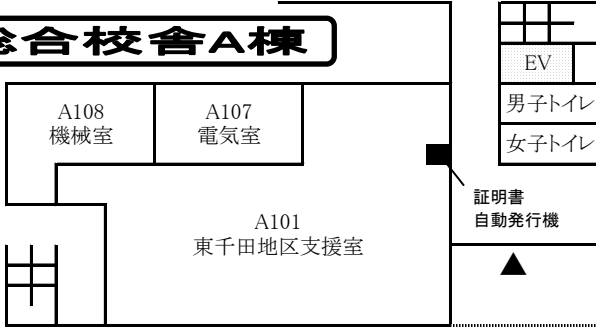

東千田キャンパス構内配置図

【総合校舎A棟・S棟】

総合校舎 S 棟

1F

総合校舎 A 棟

総合校舎 S 棟

2F

総合校舎 A 棟

総合校舎S棟

放送大学広島学習センター

3F

総合校舎A棟

総合校舎S棟

放送大学広島学習センター

4F

総合校舎A棟