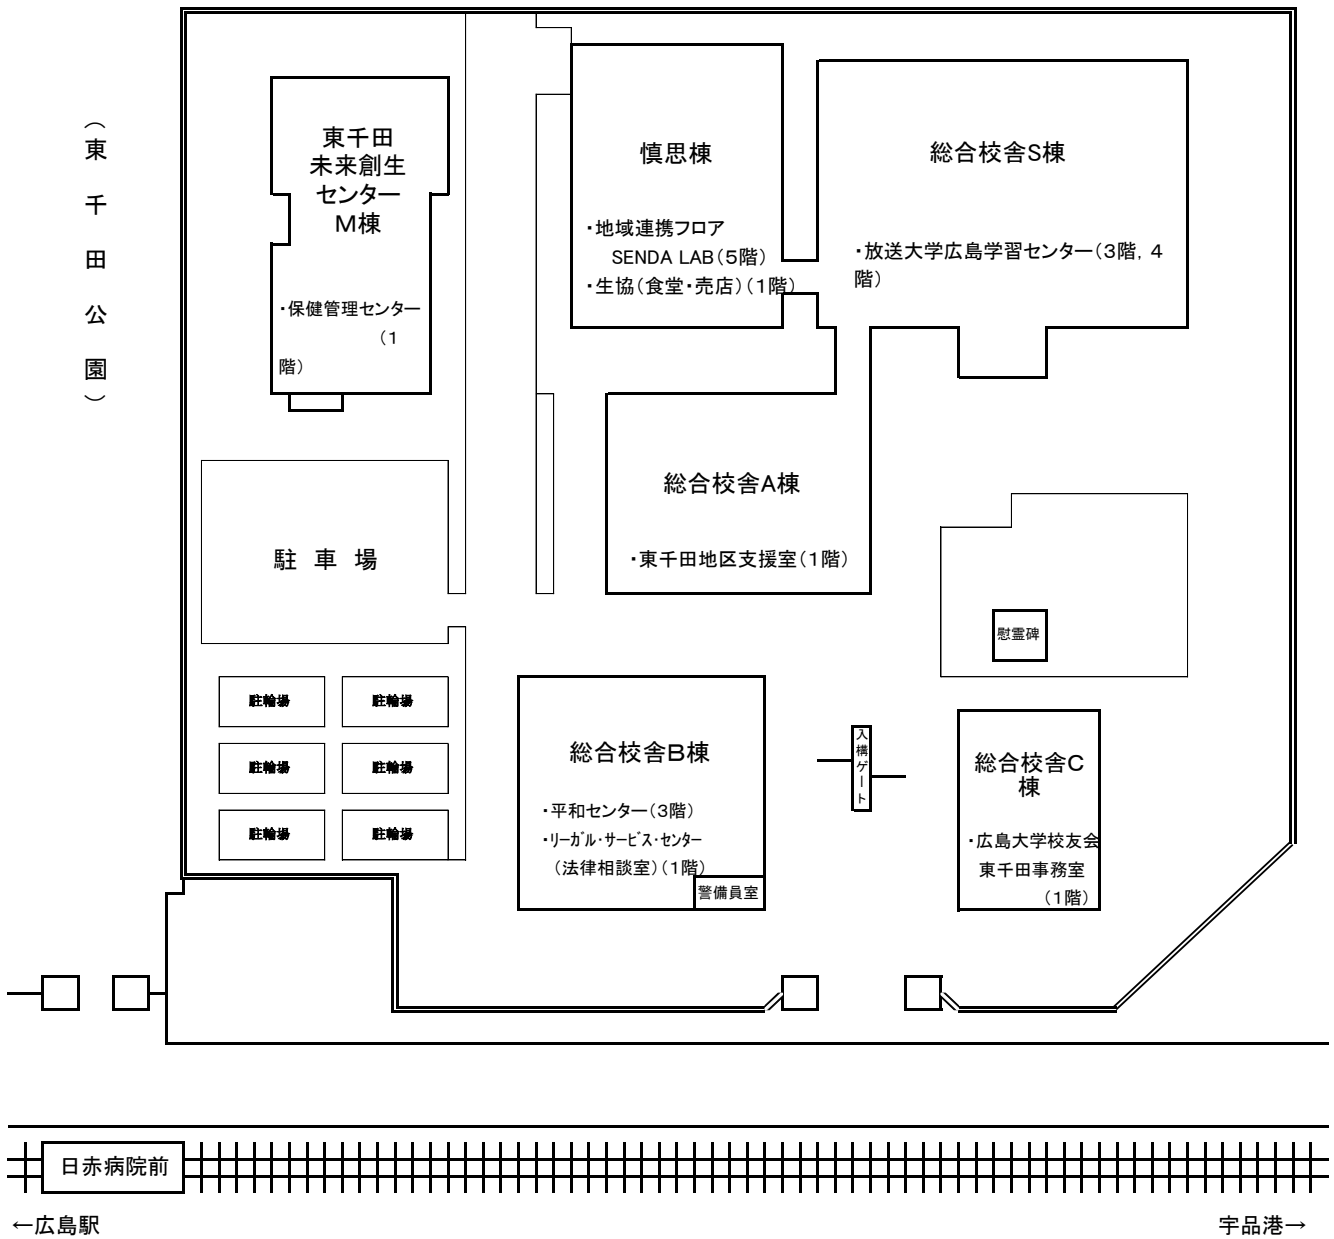

東千田キャンパス構内配置図

【総合校舎A棟・S棟】

総合校舎 S 棟

1F

総合校舎 A 棟

総合校舎 S 棟

2F

総合校舎 A 棟

総合校舎S棟

放送大学広島学習センター

3F

総合校舎A棟

総合校舎S棟

放送大学広島学習センター

4F

総合校舎A棟