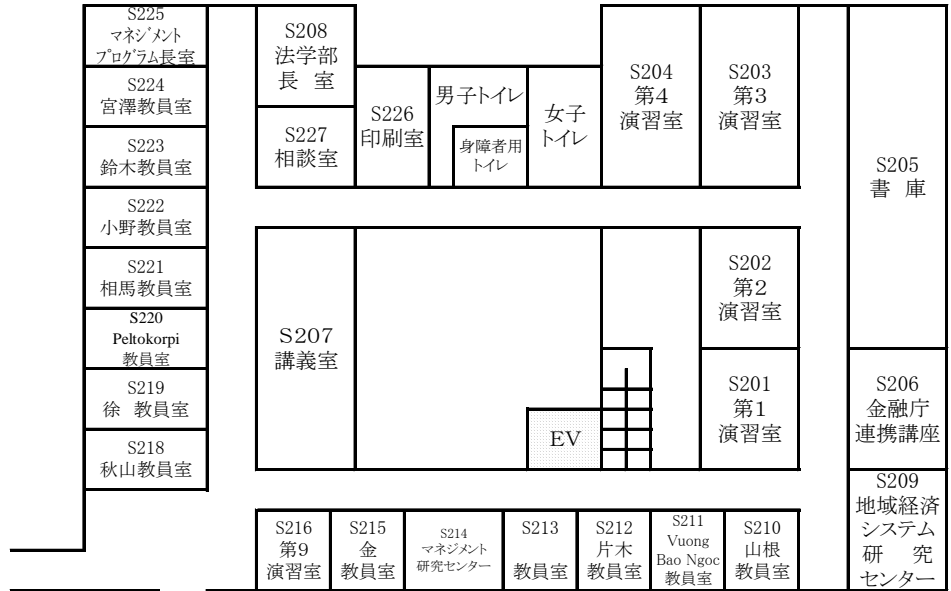

東千田キャンパス構内配置図

【総合校舎A棟・S棟】

総合校舎 S 棟

1F

総合校舎 A 棟

総合校舎 S 棟

2F

総合校舎 A 棟

総合校舎S棟

放送大学広島学習センター

3F

総合校舎A棟

総合校舎S棟

放送大学広島学習センター

4F

総合校舎A棟

総合校舎A棟

5F

総合校舎A棟

6F

総合校舎B棟

1F

2F

3F