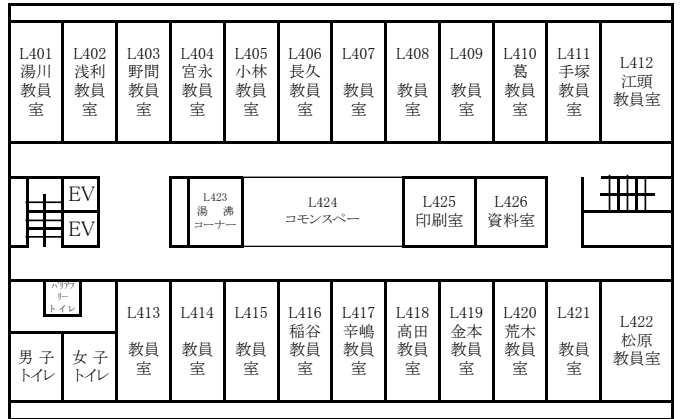

東千田キャンパス構内配置図

【総合校舎A棟・S棟】

総合校舎 S 棟

1F

総合校舎 A 棟

総合校舎 S 棟

2F

総合校舎 A 棟

総合校舎A棟

5F

総合校舎A棟

6F

総合校舎B棟

1F

2F

3F

総合校舎C棟

1F

2F

3F

慎思

1F

4F

2F

5F

3F

6F

東千田未来創生センターM棟

1F

2F

3F

4F