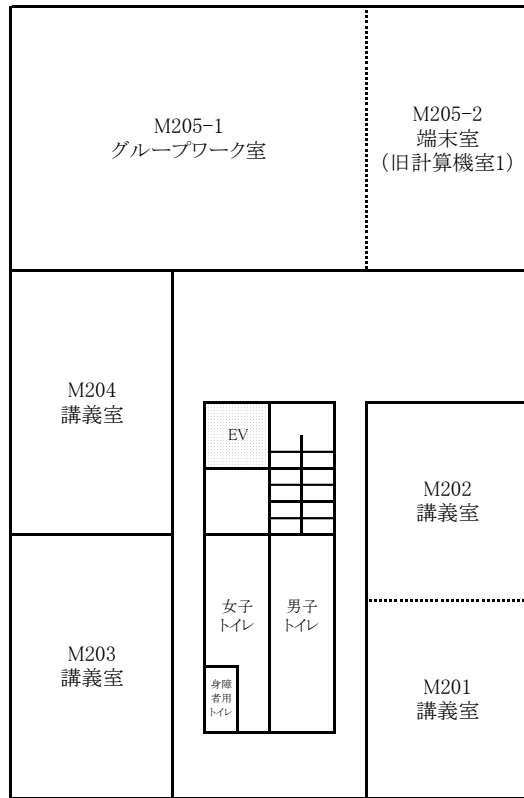

東千田キャンパス構内配置図

【総合校舎A棟・S棟】

総合校舎 S 棟

1F

総合校舎 A 棟

総合校舎 S 棟

2F

総合校舎 A 棟

総合校舎S棟

放送大学広島学習センター

3F

総合校舎A棟

総合校舎S棟

放送大学広島学習センター

4F

総合校舎A棟

総合校舎C棟

1F

2F

3F

慎思

1F

4F

2F

5F

3F

6F

東千田未来創生センターM棟

1F

2F

3F

4F