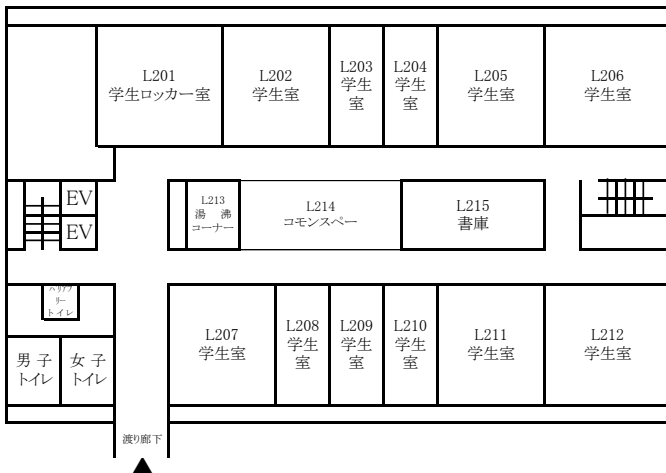

東千田キャンパス構内配置図

【総合校舎A棟・S棟】

総合校舎 S 棟

1F

総合校舎 A 棟

総合校舎 S 棟

2F

総合校舎 A 棟

総合校舎S棟

放送大学広島学習センター

3F

総合校舎A棟

総合校舎S棟

放送大学広島学習センター

4F

総合校舎A棟

総合校舎A棟

5F

総合校舎A棟

6F

総合校舎B棟

1F

2F

3F

総合校舎C棟

1F

2F

3F

慎思

1F

4F

2F