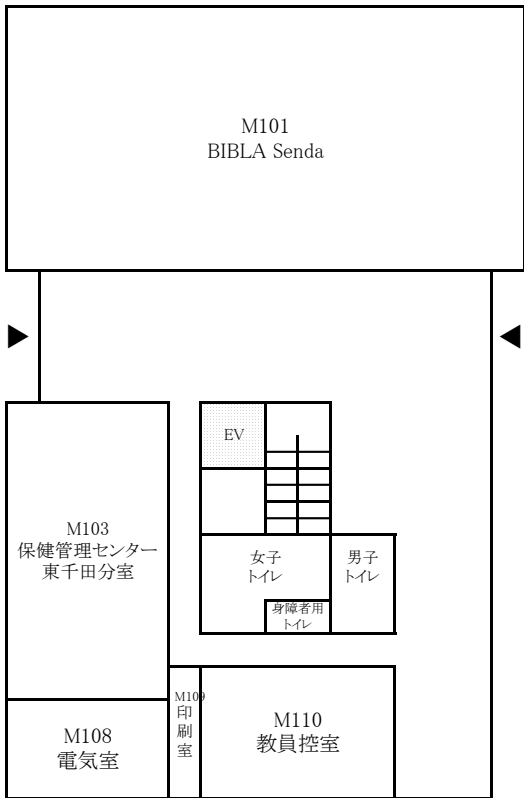

東千田キャンパス構内配置図

【総合校舎A棟・S棟】

総合校舎 S 棟

1F

総合校舎 A 棟

総合校舎 S 棟

2F

総合校舎 A 棟

総合校舎S棟

放送大学広島学習センター

3F

総合校舎A棟

総合校舎S棟

放送大学広島学習センター

4F

総合校舎A棟

5F

3F

6F

東千田未来創生センターM棟

1F

2F

3F

4F