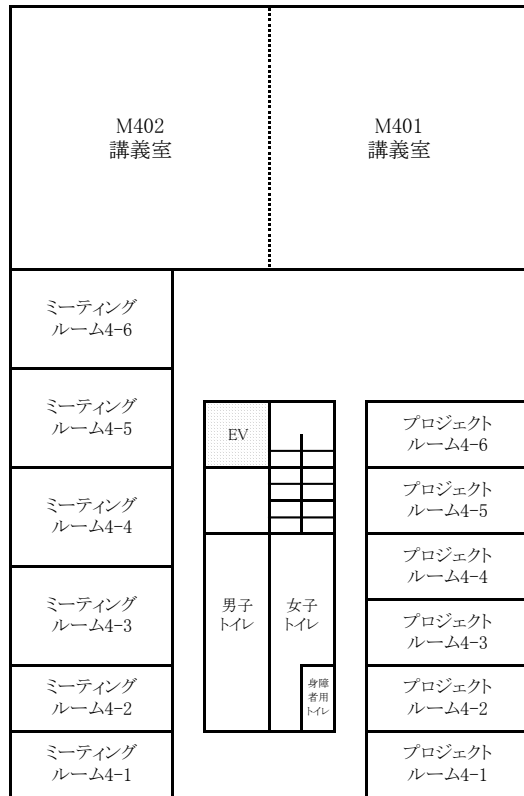

東千田キャンパス構内配置図

【総合校舎A棟・S棟】

総合校舎 S 棟

1F

総合校舎 A 棟

総合校舎 S 棟

2F

総合校舎 A 棟

総合校舎C棟

1F

2F

3F

慎思

1F

4F

2F

5F

3F

6F

東千田未来創生センターM棟

1F

2F

3F

4F