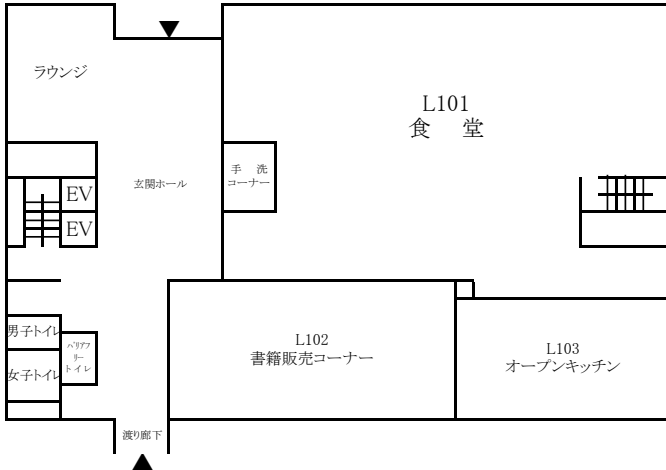

東千田キャンパス構内配置図

【総合校舎A棟・S棟】

総合校舎 S 棟

1F

総合校舎 A 棟

総合校舎 S 棟

2F

総合校舎 A 棟

総合校舎S棟

放送大学広島学習センター

3F

総合校舎A棟

総合校舎S棟

放送大学広島学習センター

4F

総合校舎A棟

総合校舎A棟

5F

総合校舎A棟

6F

総合校舎B棟

1F

2F

3F

総合校舎C棟

1F

2F

3F

慎思

1F

4F

2F