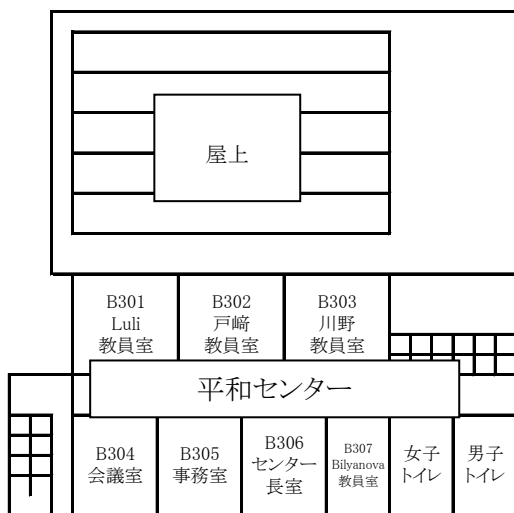

東千田キャンパス構内配置図

【総合校舎A棟・S棟】

総合校舎 S 棟

1F

総合校舎 A 棟

総合校舎 S 棟

2F

総合校舎 A 棟

総合校舎S棟

放送大学広島学習センター

3F

総合校舎A棟

総合校舎S棟

放送大学広島学習センター

4F

総合校舎A棟

総合校舎A棟

5F

総合校舎A棟

6F

総合校舎B棟

1F

2F

3F

総合校舎C棟

1F

2F

3F

慎思

1F

4F

2F