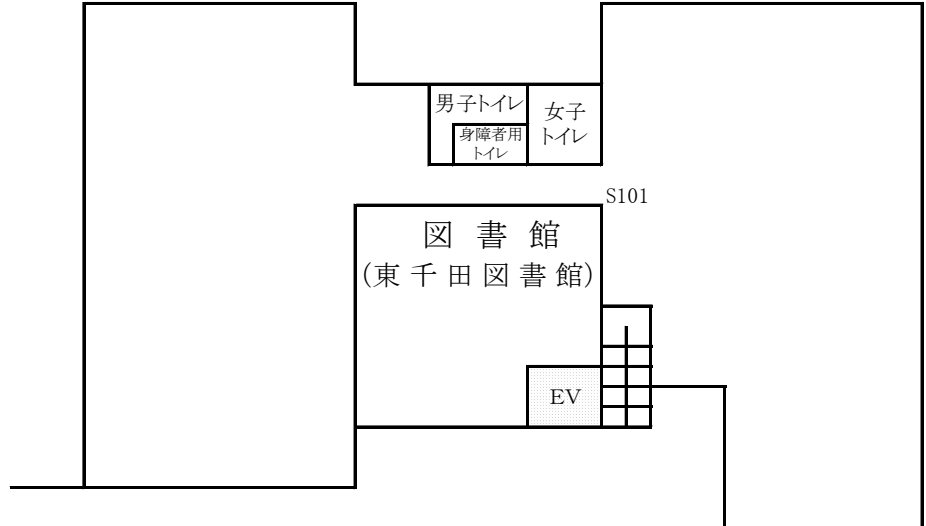

東千田キャンパス構内配置図

【総合校舎A棟・S棟】

総合校舎 S 棟

1F

総合校舎 A 棟

総合校舎 S 棟

2F

総合校舎 A 棟

総合校舎S棟

放送大学広島学習センター

3F

総合校舎A棟

総合校舎S棟

放送大学広島学習センター

4F

総合校舎A棟