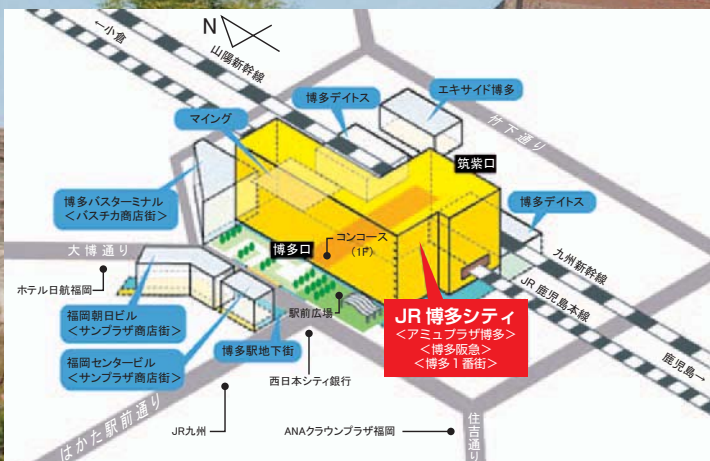

2012
年度

高等学校教員のための指導力向上セミナー

第1部

10:00

12:30

講演

「生きる力」を育む教育課程

文部科学省初等中等教育局視学官 長尾 篤志

教員の資質能力向上を目指した 人事評価制度の活用とその留意点

広島大学大学院教育学研究科教授 古賀 一博

第2部

14:30

16:30

ワークショップ

教科教育の最先端

－これからの高校教育はどう変わるか－

第1分科会

授業は「英語」での現状と課題

第2分科会

高校音楽科教育の新しい方向性を考える

第3分科会

教科の枠をこえた授業研究のあり方を探る

平成
24年

8月10日 金

10:00～16:30

JR博多シティ
10階会議室

■ 入場料及び参加費 ■

無 料

■ 申し込みの方法 ■

7月20日(金)までに下記のところへ
お申し込みください。

定員は100名です。会場定員を超えた時点で
入場をお断りしなくてはなりませんので、
お早めにお申し込みください。

Email: hiro dai.hs.seminar@gmail.com

または

FAX : 082-424-3476

件名/高等学校教員のための指導力向上
セミナー参加

内容/ご所属・お名前・連絡先、
第2部ワークショップの分科会名

■ 主 催 ■

広島大学大学院教育学研究科

■ 共 催 ■

広島大学大学院文学研究科・理学研究科・尚志会

■ 後 援 ■

文部科学省・福岡県教育委員会・佐賀県教育委員会・
長崎県教育委員会・熊本県教育委員会・大分県
教育委員会・宮崎県教育委員会・鹿児島県教育委
員会・山口県教育委員会・北九州市教育委員会・
福岡市教育委員会・熊本市教育委員会(申請中)

■ JR博多シティまでのアクセス

★鉄道によるアクセス

- ●熊本から約35分(九州新幹線)
- ●鹿児島から約1時間20分(九州新幹線)
- ●山口から約35分(山陽新幹線)

★飛行によるアクセス

- ●福岡空港から約5分(地下鉄)

★フェリーによるアクセス

- ●博多港から約15分