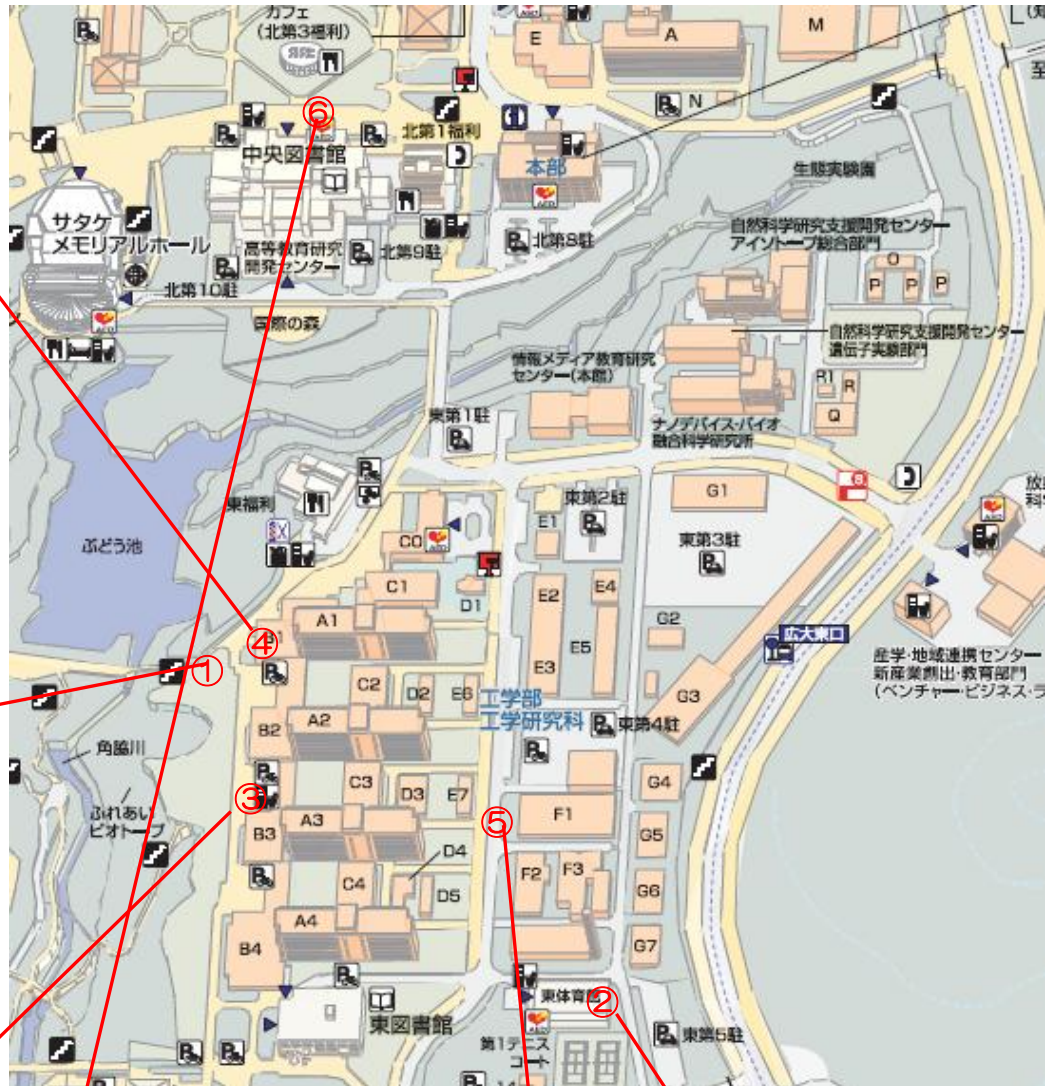

工学部周辺マップ

おもしろ電気・電子工作教室

二畳の茶室 2014

家具展 2014
～モノづくり/ヒトづくり～

移動式映画上映装置
一下見のまちと学生をつなぐ映画上映の
ための仮設空間構築—

広島大学フェニックス
レーシング車両展示

広島大学人力飛行機
製作チーム「HUES」
機体展示