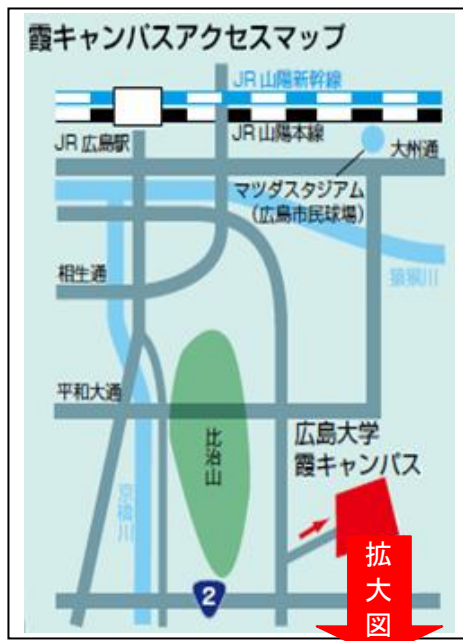

会場案内図

会場 **こうじんかいかん 広仁会館**

霞キャンパス建物配置図

広仁会館正面 **玄関**

霞キャンパスへの交通アクセス

- JR 広島駅 広電バス 5 号線 (大学病院行き) (所要時間約 15 分) → **大学病院前** 下車
- JR 広島駅 広島バス 26-1 号 (旭町) 線 → 大学病院入口下車 + 徒歩約 5 分
- JR 横川駅前 広島バス 23・23-1 号 (県横) 線 → **大学病院前** 下車
- JR 西広島駅前 広電バス 10 号線 (大学病院・旭町方面) → **大学病院前** 下車
- 広島バスセンター 広島バス 23・23-1 号 (県横) 線 → **大学病院前** 下車
- 広島港 広島電鉄 5 番「比治山橋」下車 + 広島バス 23 号線・10 号線 → **大学病院前** 下車

(参考) 広仁会館ホームページ URL: <http://www.koujin-med.jp/>

広島大学病院アクセス地図 URL: <http://www.hiroshima-u.ac.jp/hosp/hiroshimadaigakubyoin/index.html>

広電バス—路線図・時刻表・運賃 URL: <http://www.hiroden.co.jp/bus/rosen/index.html>