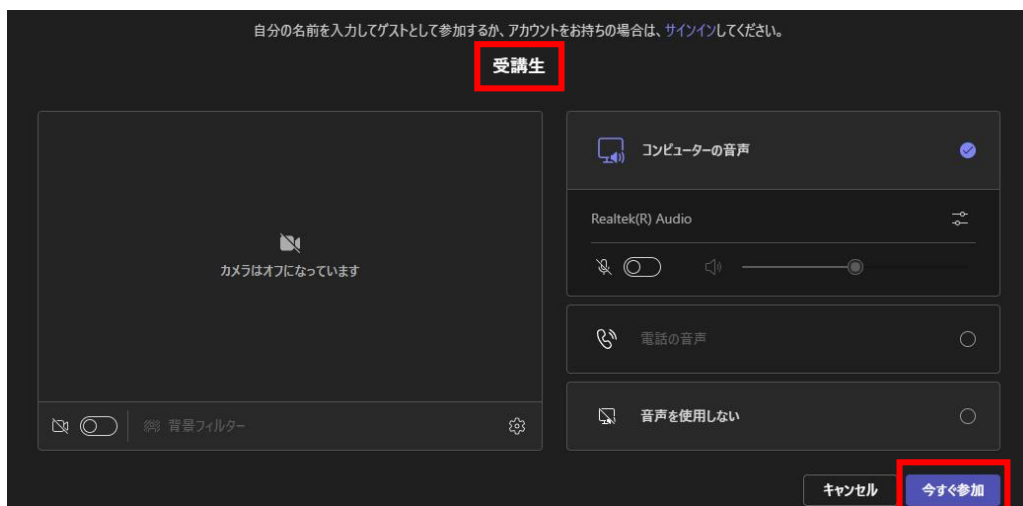

3. ブラウザー上で Microsoft Teams が起動し、以下の画面が表示されます。

表示されたら、名前を入力する欄に「受講生」と入力し、「今すぐ参加」をクリックしてください。

(氏名等を入力しないでください。)

※セミナー開始 30 分前より接続可能です。それ以前では接続ができませんのでご注意ください。
(開始前に接続した場合は、以下のとおり表示されますので、時間までお待ちください。)

4. 以下のとおり表示されれば接続完了です。
(カメラとマイクはミュートとなります。)