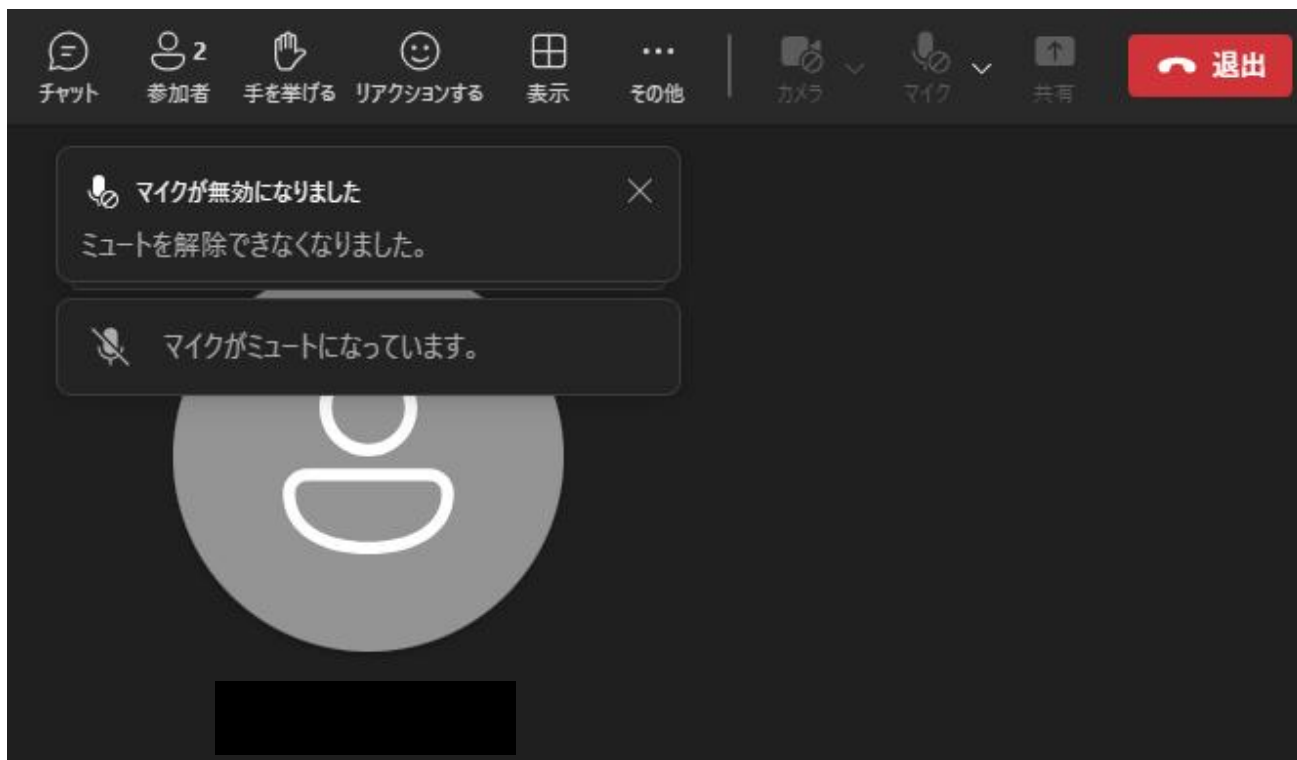

3. ブラウザー上で Microsoft Teams が起動し、以下の画面が表示されます。

表示されたら、名前を入力する欄に「受講生」と入力し、「今すぐ参加」をクリックしてください。

(氏名等を入力しないでください。)

※セミナー開始 30 分前より接続可能です。それ以前では接続ができませんのでご注意ください。
(開始前に接続した場合は、以下のとおり表示されますので、時間までお待ちください。)

4. 以下のとおり表示されれば接続完了です。
(カメラとマイクはミュートとなります。)

※カメラとマイクはデフォルトでミュートとなります。