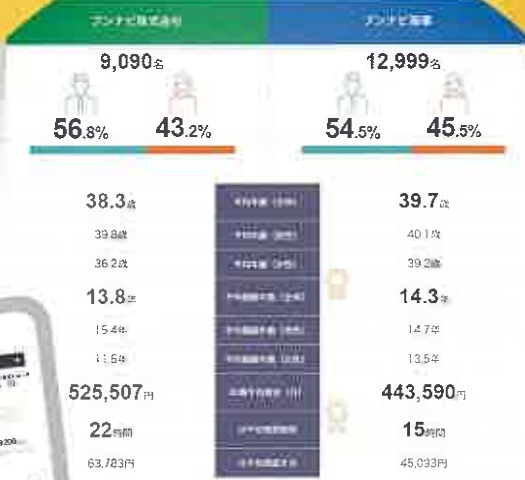

就職活動に「情報力」

ブンナビ! 2028
文化放送就職ナビ

× 読売新聞