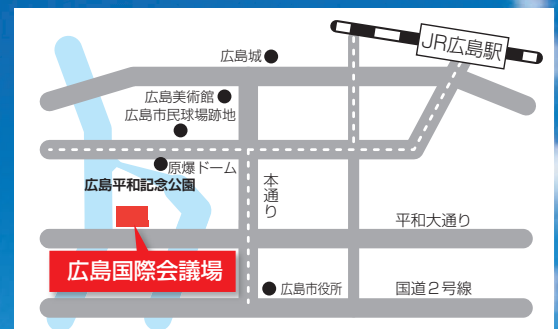

2016年度 高等学校教員のための指導力向上セミナー

平成28年 8月27日(土)

10:00~15:50

広島国際会議場
国際会議ホール「ひまわり」
受付開始は9:30から

講演

10:10
~
15:40

大学入試改革のゆくえ
— これからの高等学校教育が目指すもの

- | | |
|-----|---------------------------------|
| 講演1 | 文部科学省 高大接続改革 PT 主任大学改革官 濱口太久未先生 |
| 講演2 | 広島大学入学センターセンター長 杉原 敏彦先生 |
| 講演3 | 広島県立広島高等学校 進路指導主事 教諭 森 嘉治先生 |
| 講演4 | 早稲田大学 教授 菊地 栄治先生 |

■ アクセス

★最寄駅 JR 広島駅から

路線バス 所要時間：約 20 分
南口バスのりば A-3 ホームより、広島バス 24 号線古島営業所または古島病院行「平和記念公園」下車すぐ

市内電車 所要時間：約 25 分
広島港①行「袋町」下車、徒歩約 10 分
西広島②、江波③、宮島行「原爆ドーム前」下車、徒歩約 10 分

タクシー 所要時間：約 15 分

会場には駐車スペースがありません。公共交通機関でご来場ください。