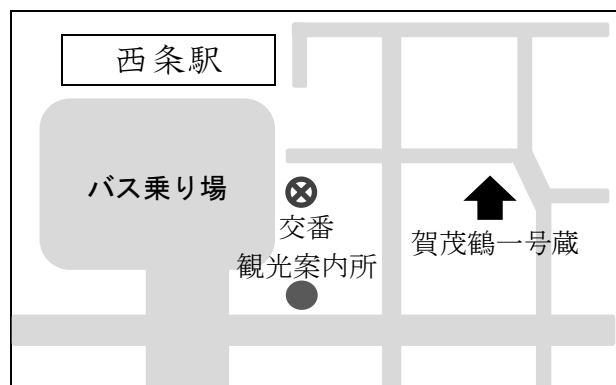

広島大学大学院教育学研究科

音楽文化教育学講座事務室

(082-424-6834)

(西条駅より徒歩約5分)

お車でお越しの際は、お手数ですが賀茂鶴以外の駐車場をご利用ください。