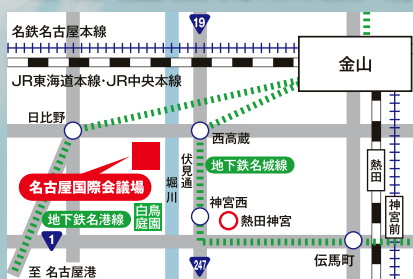

資料参加

北海道大学 弘前大学 東北大学 群馬大学 埼玉大学 千葉大学 東京医科歯科大学 東京農工大学 一橋大学 新潟大学 金沢大学
岐阜大学 京都工芸繊維大学 鳥取大学 岡山大学 徳島大学 長崎大学

名古屋会場

8/9 日

9:45 開場

名古屋国際会議場

所在地：名古屋市熱田区熱田西町1番1号 ●地下鉄名城線「西高蔵」駅下車 徒歩約5分
●地下鉄名港線「日比野」駅下車 徒歩約5分 (名古屋駅から20分ほど)

大学説明 開催スケジュール

時間	基調講演・大学説明 A会場	大学説明 B会場	個別相談 C会場
10:50 ~ 11:30	【基調講演】東京大学 相原 博昭 理事・副学長(専門：高エネルギー物理学・素粒子物理学)		10:00
11:40 ~ 12:20	東京大学	九州大学	
12:30 ~ 13:10	大阪大学	東京工業大学	16:40
13:20 ~ 14:00	神戸大学	名古屋工業大学	
14:10 ~ 14:50	現役大学生の体験談	筑波大学	上記参加大学の 個別ブースが あります。
15:00 ~ 15:40	京都大学	慶應義塾大学	
15:50 ~ 16:30	名古屋大学	早稲田大学	