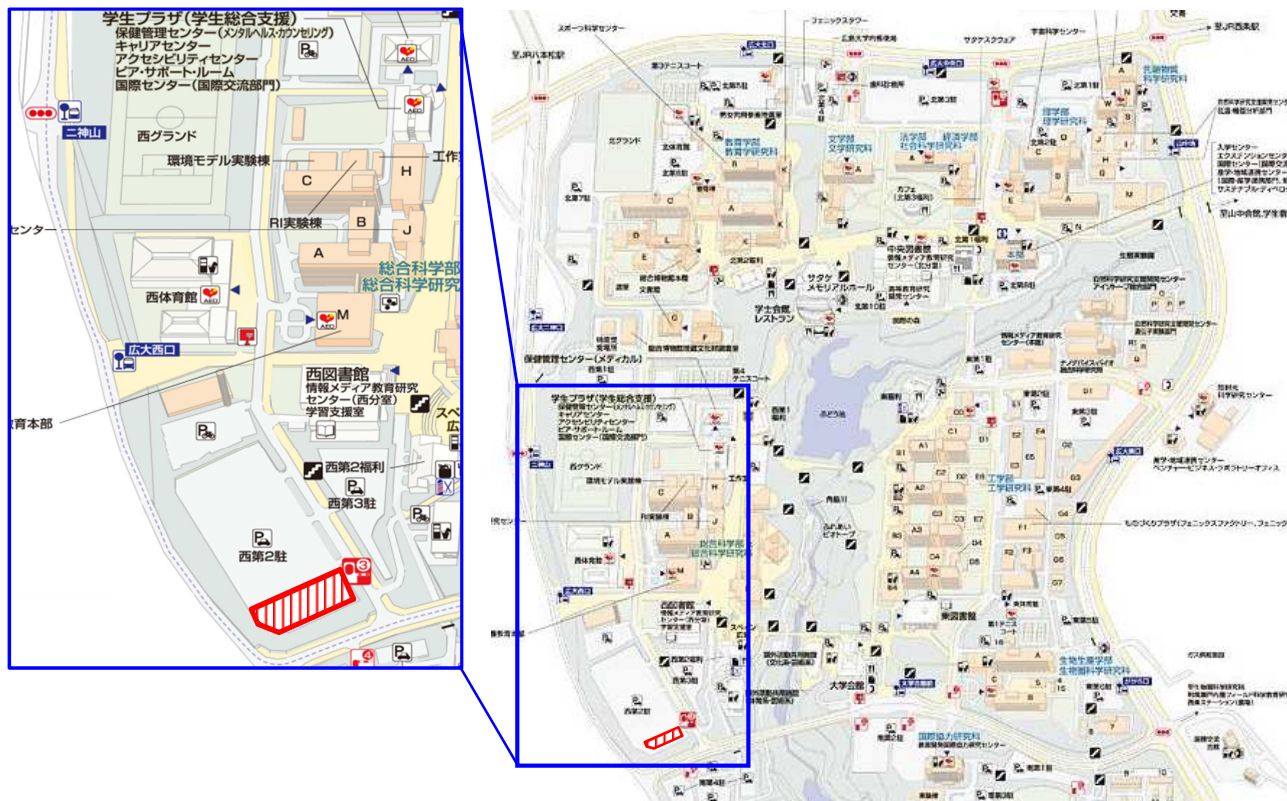

平成26年7月25日

～広大教職員以外の方も利用可能～  
東広島キャンパスへの認可保育園の誘致について

広島大学では、本学の教職員の待機児童の解消および地域貢献を目的として、東広島キャンパスへの本学教職員以外の方も利用可能な「認可保育園」の誘致を計画しています。

現在、東広島キャンパスには本学教職員のみ利用可能な「ひまわり保育園」を設置して教職員の児童を受け入れています。ここ数年は、定員一杯の状況が続いています。一方、東広島市の認可保育園においても多くの待機児童が発生しています。こうした状況のなか、東広島市から早期の待機児童の解消に向けての相談が本学へ寄せられ、協議の結果この度の誘致を決定しました。

保育園は定員130人程度とし、本学教職員以外の方の利用も可能。ただし一時保育においては、本学教職員の子弟を優先的に受け入れます。

平成27年7月の開園を目指して、近日中に認可保育園の運営事業者を選定する予定です。

【誘致場所】 東広島キャンパス西第2駐車場内（地図中の網掛け部分）

【お問い合わせ先】

財務・総務室職員福利グループ 半野  
TEL:082-424-6029 FAX:082-424-4612