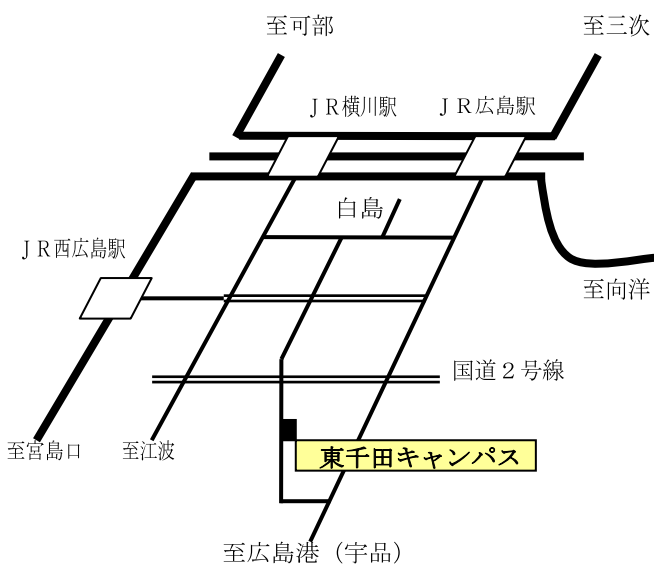

都合のよい時間に、是非大学の授業を体験してください。(詳しくは裏面参照)。

その他、入学試験等についての説明も予定しております。

日時及び会場

9月28日(金) 19:00~20:30 (東千田校舎402講義室にて説明会)

10月1日(月)~5日(金) 18:00~21:10 (東千田キャンパス各講義室にて授業参観)

住所 広島市中区東千田町1-1-89

電話 (082)-542-6998

交通機関

JR広島駅前から、市内電車「紙屋町経由広島港」行きで25分

バス「広島港」行きで20分

JR西広島駅前から、市内電車「広島港」行きで30分

その他

当日は筆記用具をご用意ください。

駐車スペースがありませんので、自家用車での来学はご遠慮ください。

授業参観：10月1日（月）～5日（金）

講義日程及び講義室：以下の一覧表のとおり

※ 担当者・講義日程が一部変わることがあります。

※ 上記の授業について、参観が可能です。ご都合のよろしい時間帯に、ご参観ください。

※ 授業途中での入退室は、誠に恐れ入りますがご遠慮願います。

東千田キャンパス 案内図

東千田キャンパス