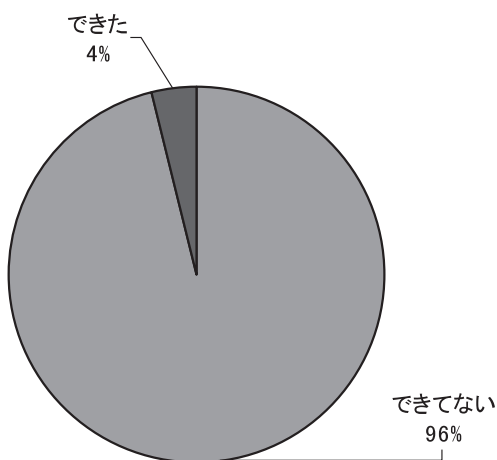

ゆるい度 ★★★★★
美少女/イケメン度 ◆◆◆◆◆
カップル度 ♡♡♡♡♡
(サークル無関係)

バスケット好きはいつでも来てねッ！

～新歓～
6/24・6/25のどちらかで
新歓をやります。
みんな来てね～

以上が、総科きていさんと総科テニスさんと総科バスケットさんの紹介でした。

なお、

ゆるい度・・・サークルのやさしさ

美女/イケメン度・・・サークル内の美人さん&イケメンさんの多さ

カップル度・・・そのサークル内限定で、カップルの多さ

を、示しています。

総科テニスさんと総科バスケットさんは、ほぼ週2ペースで頑張っているようです。

もし、それぞれのサークルアピールを読んで興味を持たれたなら、是非足を運んでみてはいかがでしょうか。優しい先輩方が迎えて下さると思います^^

最後に、ご協力して下さったサークルの皆さんに今一度お礼を申し上げます。

本当にありがとうございました！

総科アンケート

やりたいバイト

入りたいサークル

- 1 総科バスケ
 - 2 バドミントン
 - 3 総科写真
- Jazz研
総科バレエ

一位になるだけあって、今年は多くの一年生が入ったそうです。少々人数不足に悩まされていたとの噂ですが、新入生が増えてより活性化しました^^

大学に入って恋人ができたか

気になる人がいるorいない

雑談がおもしろい先生ランキング

社会文化プログラムの先生です。専門は社会学史、階級・階層理論、農村社会学です。授業は現代社会学A、社会環境研究演習等をされています。