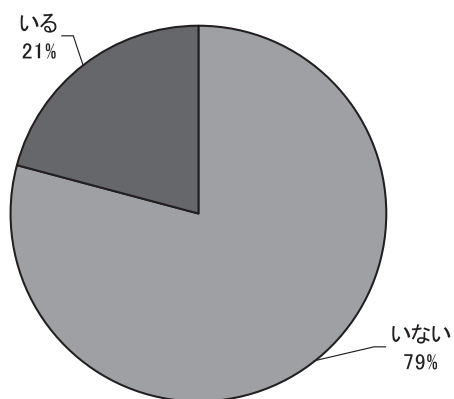

ゆるい度 ★★★★★
美少女/イケメン度 ◆◆◆◆◆
カップル度 ♡♡♡♡♡
(サークル無関係)

バスケット好きはいつでも来てねッ！

～新歓～
6/24・6/25のどちらかで
新歓をやります。
みんな来てね～

以上が、総科きていさんと総科テニスさんと総科バスケットさんの紹介でした。

なお、

ゆるい度・・・サークルのやさしさ

美女/イケメン度・・・サークル内の美人さん&イケメンさんの多さ

カップル度・・・そのサークル内限定で、カップルの多さ

を、示しています。

総科テニスさんと総科バスケットさんは、ほぼ週2ペースで頑張っているようです。

もし、それぞれのサークルアピールを読んで興味を持たれたなら、是非足を運んでみてはいかがでしょうか。優しい先輩方が迎えて下さると思います^^

最後に、ご協力して下さったサークルの皆さんに今一度お礼を申し上げます。

本当にありがとうございました！

総科アンケート

やりたいバイト

入りたいサークル

- 1 総科バスケ
 - 2 バドミントン
 - 3 総科写真
- Jazz研
総科バレエ

一位になるだけあって、今年は多くの一年生が入ったそうです。少々人数不足に悩まされていたとの噂ですが、新入生が増えてより活性化しました^^

大学に入って恋人ができたか

気になる人がいるorいない

雑談がおもしろい先生ランキング

社会文化プログラムの先生です。専門は社会学史、階級・階層理論、農村社会学です。授業は現代社会学A、社会環境研究演習等をされています。