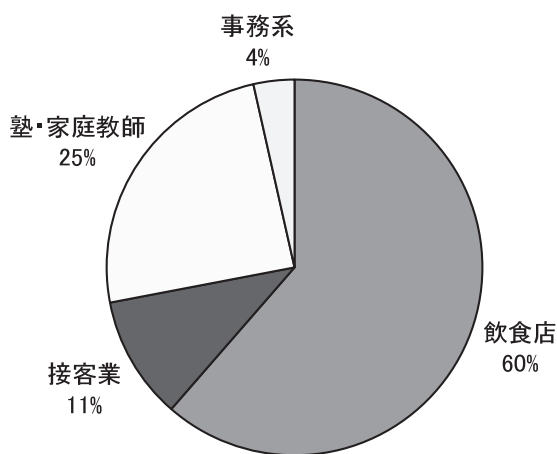

ゆるい度 ★★★★★
美少女/イケメン度 ◆◆◆◆◆
カップル度 ♡♡♡♡♡
(サークル無関係)

バスケット好きはいつでも来てねッ！

～新歓～
6/24・6/25のどちらかで
新歓をやります。
みんな来てね～

以上が、総科きていさんと総科テニスさんと総科バスケットさんの紹介でした。

なお、

ゆるい度・・・サークルのやさしさ

美女/イケメン度・・・サークル内の美人さん&イケメンさんの多さ

カップル度・・・そのサークル内限定で、カップルの多さ

を、示しています。

総科テニスさんと総科バスケットさんは、ほぼ週2ペースで頑張っているようです。

もし、それぞれのサークルアピールを読んで興味を持たれたなら、是非足を運んでみてはいかがでしょうか。優しい先輩方が迎えて下さると思います^^

最後に、ご協力して下さったサークルの皆さんに今一度お礼を申し上げます。

本当にありがとうございました！

総科アンケート

やりたいバイト

入りたいサークル

- 1 総科バスケ
 - 2 バドミントン
 - 3 総科写真
- Jazz研
総科バレエ

一位になるだけあって、今年は多くの一年生が入ったそうです。少々人数不足に悩まされていたとの噂ですが、新入生が増えてより活性化しました^^

大学に入って恋人ができたか

気になる人がいるorいない

雑談がおもしろい先生ランキング

社会文化プログラムの先生です。専門は社会学史、階級・階層理論、農村社会学です。授業は現代社会学A、社会環境研究演習等をされています。