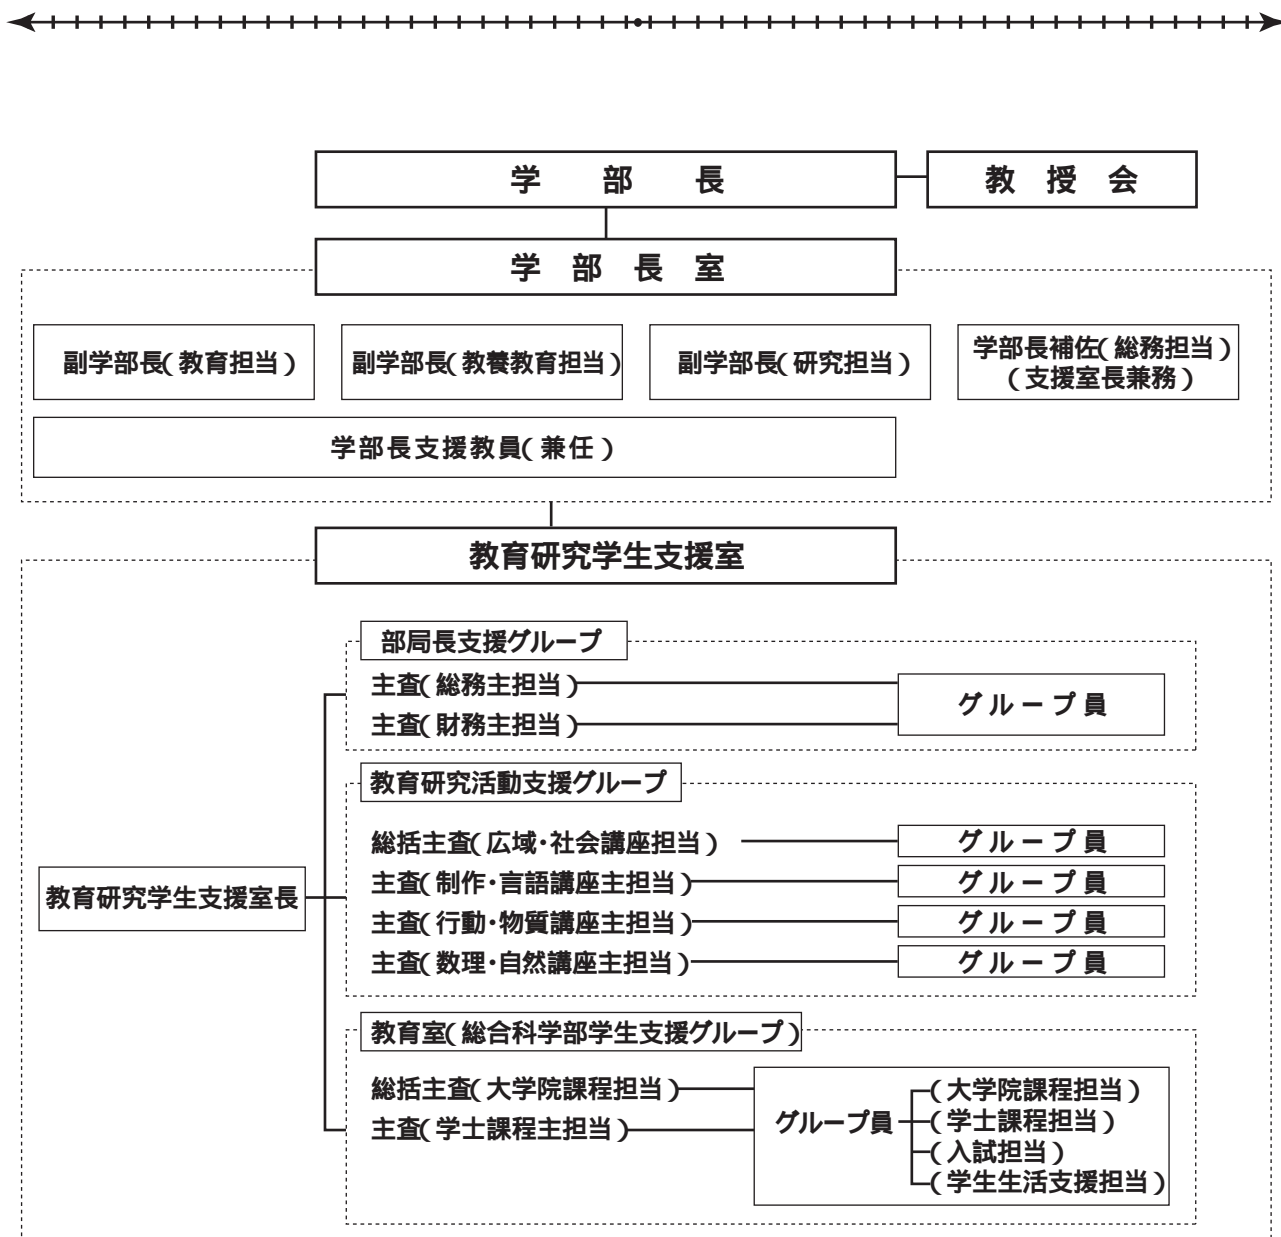

# 国立大学法人広島大学総合科学部運営組織

国立大学の法人化に伴い従来の学部事務室を見直し、部局長を直接的に支援する組織として部局長室及び部局長支援スタッフを置くとともに、教員の教育研究活動を直接支援する教育研究活動支援スタッフを配置しました。学生支援は、学生総合支援センターに所属する職員が、学生支援スタッフとして担当します。