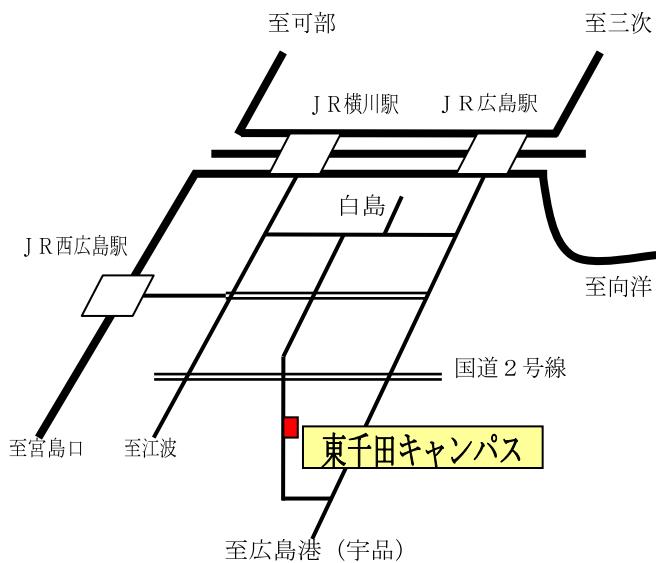

広島大学法学部夜間主コース 社会人対象 体験入学会

広島大学法学部夜間主コースは、広く生涯学習の場としても役割を担っております。今回の「体験入学」が、皆様のステップアップのきっかけになりますことを願い、心よりお待ちしております。

開催内容

① 在学生との意見交換会

実際に通学している学生が、学生生活について語ります。質問の時間も設けておりますので、気になることはどんどん聞いてみましょう。

② 授業参観

説明会に参加された方は、翌日以降の授業を受けることができます。ご都合のよい時間に、是非大学の授業を体験してください。
(詳しくは裏面参照)

その他、入学試験等についての説明も予定しております。

日時及び会場

① 9月30日(火) 19:00~20:30 (東千田総合校舎207講義室にて説明会)

② 10月1日(水)~7日(火) 18:00~21:10 (東千田キャンパスにて授業参観)

住所 広島市中区東千田町1-1-89

電話 (082)-542-6998

交通機関

JR広島駅前から・・・市内電車「紙屋町経由広島港」行きで25分

バス「広島港」行きで20分

JR西広島駅前から・・・市内電車「広島港」行きで30分

その他

当日は筆記用具をご用意ください。

◆ 駐車スペースがありませんので、自家用車での来学はご遠慮ください。

■授業参観：10月1日（水）～10月7日（火）

講義日程及び講義室：以下の一覧表のとおり

日時	18:00～19:30	講義室	19:40～21:10	講義室
10月1日 (水)			法的思考法〔平野〕	207
10月2日 (木)	不法行為法特講〔山口〕	208	法社会学〔浅利〕	208
	行政学〔川崎〕	206	基本的人権2〔井上〕	206
	外国書購読（英語）〔森邊〕	304		
10月3日 (金)	政治思想史1〔山田〕	304	政治思想史特講〔山田〕	304
10月6日 (月)	社会学特講〔鈴木玉〕	206	親族法〔且井〕	207
			社会学1〔鈴木玉〕	206
10月7日 (火)	民法総則〔鳥谷部〕	206	刑法各論〔田中〕	208
	政治学原論〔牧野〕	205	会社法2〔松原〕	207
	国際政経特講〔鈴木一〕	404		

〔 〕内は担当者

※ 担当者・講義日程が一部変わることがあります。

※ 上記の授業について、参観が可能です。ご都合のよろしい時間帯に、ご参観ください。

※ 授業途中での入退室は、誠に恐れ入りますがご遠慮願います。

東千田キャンパス 案内図

東千田キャンパス