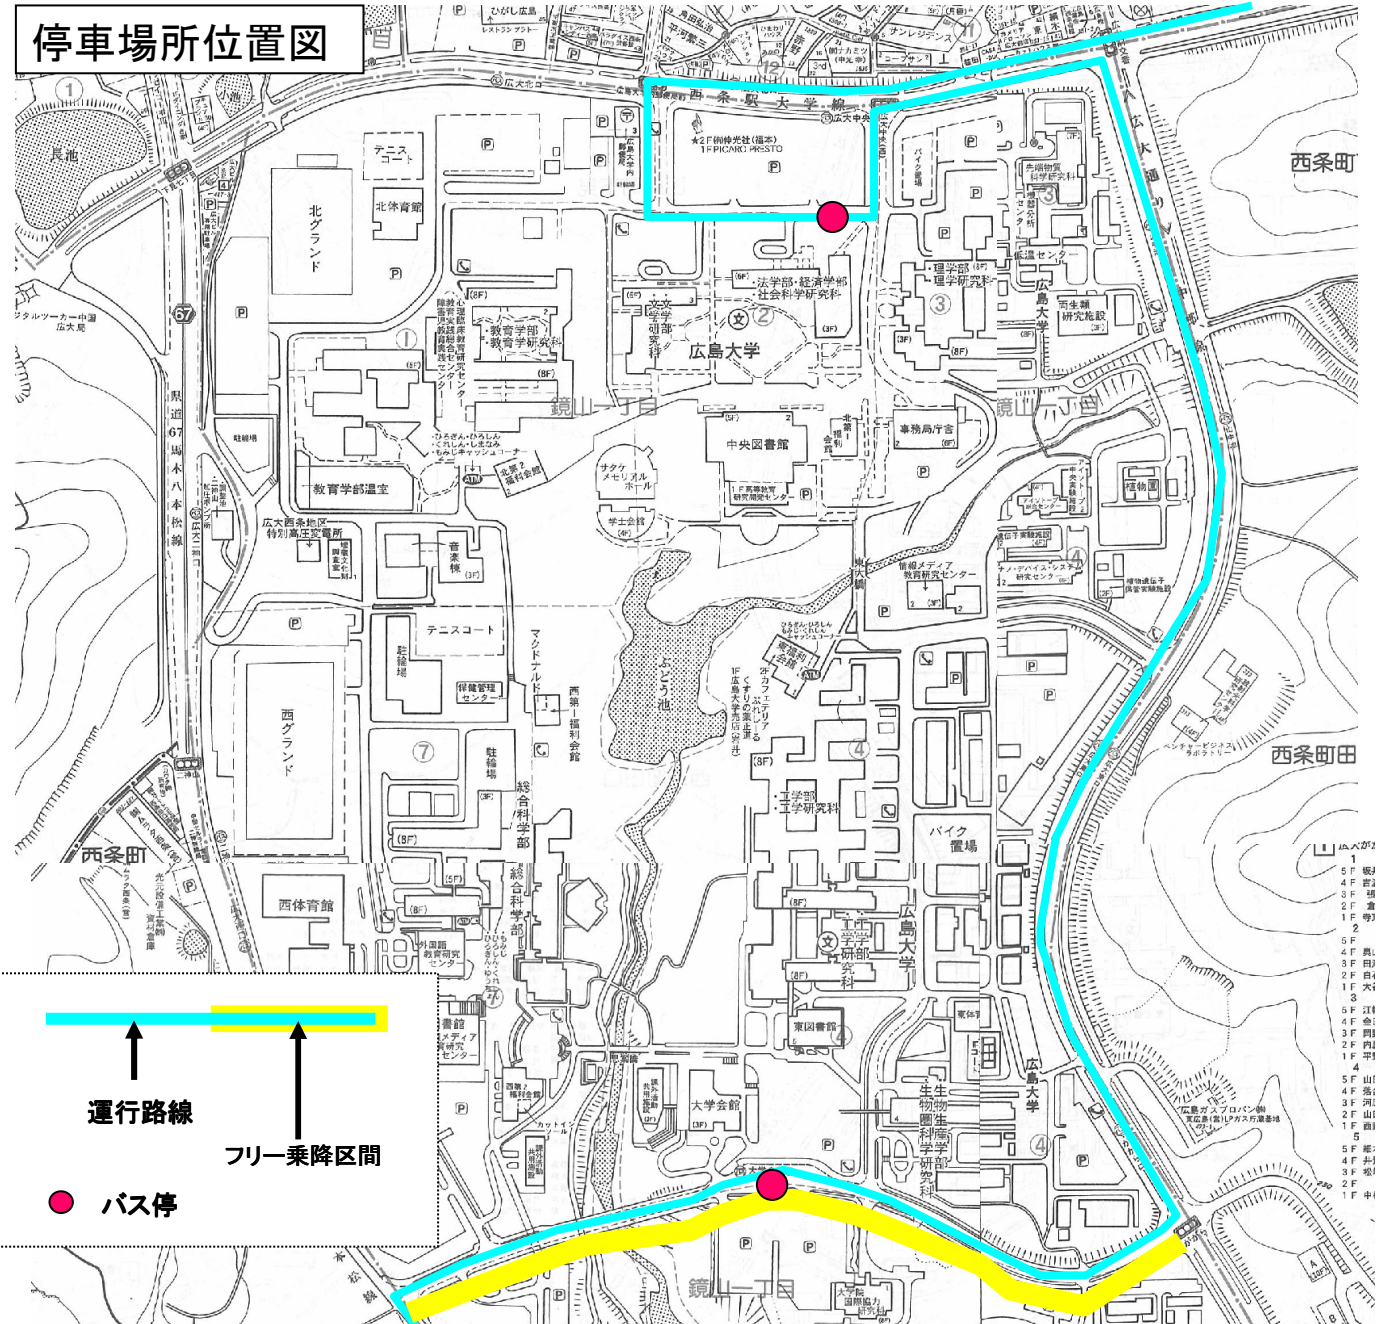

広島大学～東広島駅・広島空港 直通バス実証運行(10月～12月)について

停車場所位置図

※運行ダイヤはWebでご確認ください。

前日17時までにWebサイト又は電話で予約

URL <http://technolimousine.com>

TEL 082-430-4100
(株)東広島タクシー