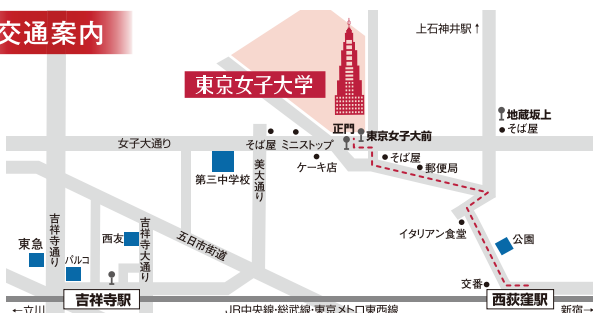

13:15 ~ 16:25 (開場12:30)

場所 東京女子大学 9号館2階 9201教室

対象 学生・大学院生・教職員・一般の方

参加無料 / 事前申込不要

託児 託児あり(要予約)

ご希望の方は、事前下記へご連絡ください。

交通案内

- 西荻窪駅(JR中央線・総武線、東京メトロ東西線乗り入れ)から北口より徒歩12分
又は北口(1番のりば)より吉祥寺駅行きバスで「東京女子大前」下車
- 吉祥寺駅(JR中央線・総武線、京王井の頭線)から
北口(3番のりば)より西荻窪駅行きバスで「東京女子大前」下車
- 上石神井駅(西武新宿線)から南口より西荻窪駅行きバスで「地蔵坂上」下車徒歩5分