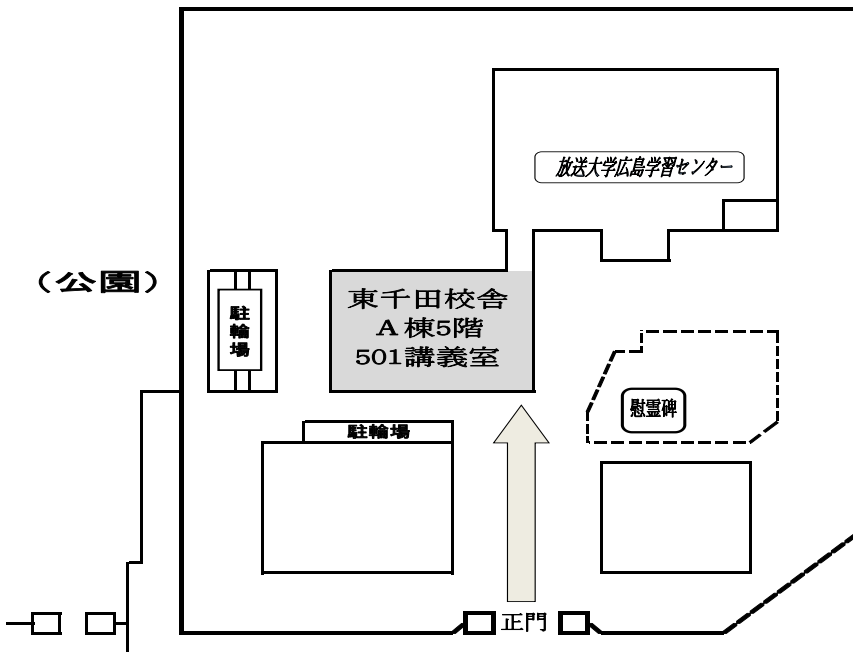

参加申込用紙

1月23日（土）開催

第22回 セミナー：子どもの育ちを考える

所属名（ ）

電話番号（ ）

○印をしてください			
幼稚園	保育園・保育所	認定こども園	その他

参加者のお名前	

※申込締切 1月15日(金)

※申込方法 郵送、FAXまたはメールでお願いします

○FAX番号 (0848) 60-0121

○郵送先 〒723-0004 三原市館町2丁目6-1

広島大学附属三原幼稚園内

広島県内幼稚園・保育園連絡協議会 事務局宛て

○メールアドレス fmiharay@hiroshima-u.ac.jp

※申込み及びお問合せ先 広島大学附属三原幼稚園 TEL (0848) 62-4642

【セミナー会場】 広島大学 東千田キャンパス A棟5階501講義室

(広島市中区東千田町1-1-89)

【JR駅から東千田キャンパスまで】
JR広島駅から市バスに乗り『日赤前』で下車、徒歩5分です。
JR広島駅、横川駅、西広島駅の各駅から市内電車が出ています。市内電車に乗り『日赤病院前』で下車、徒歩約3分です。

※車での入構ができませんので、ご了承ください。