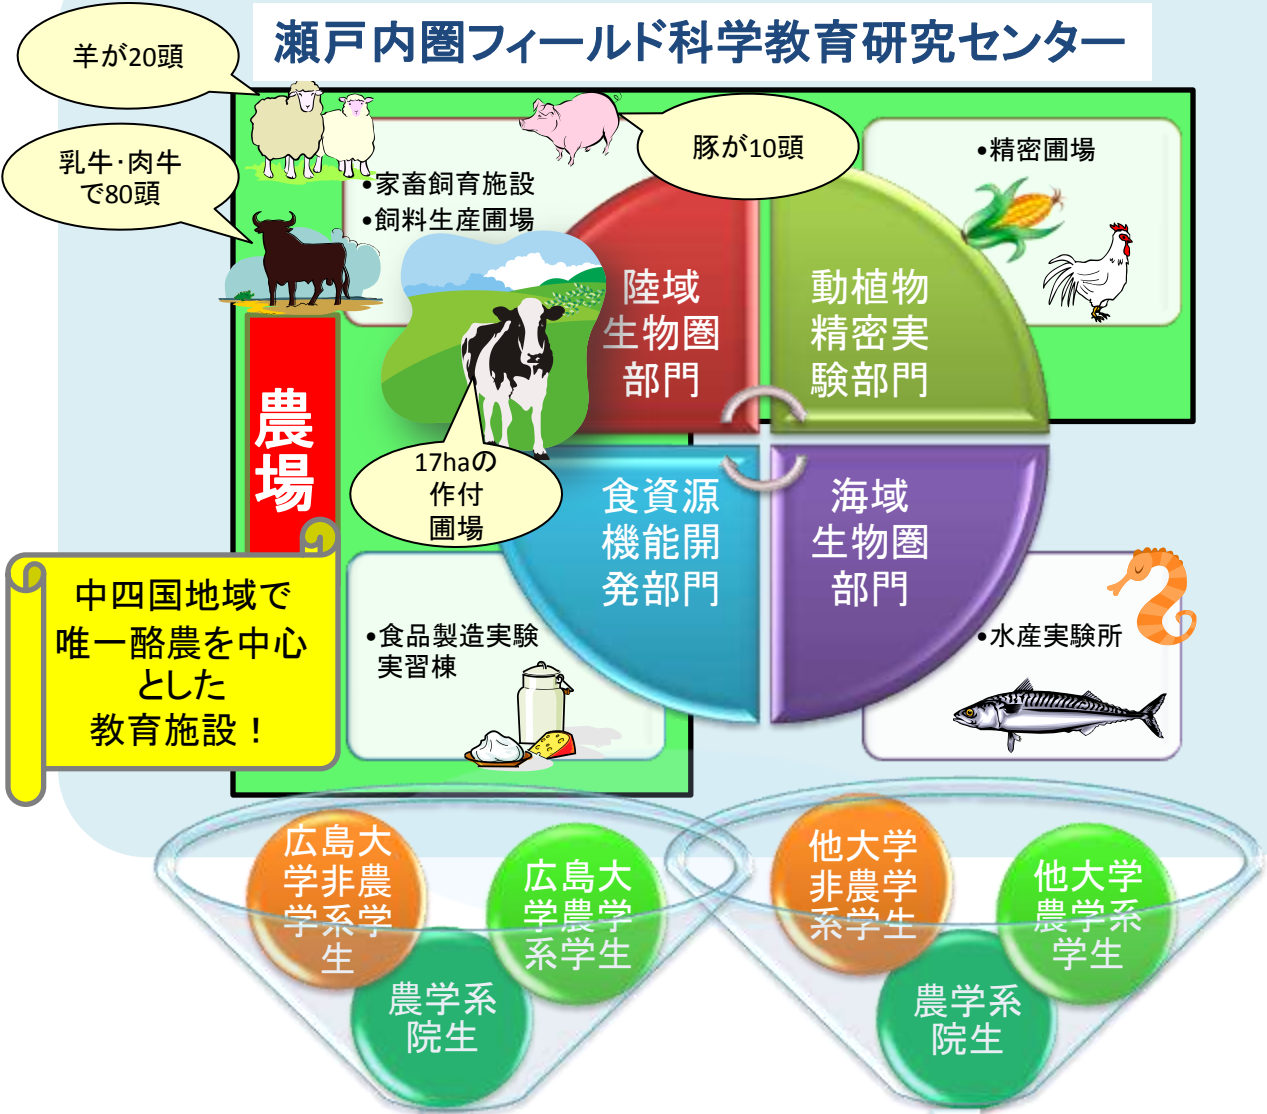

広島大学大学院生物圏科学研究科附属
瀬戸内圏フィールド科学教育研究センター西条ステーション(農場)が、
 文部科学省の平成21年度「教育関係共同利用拠点」において、
**「食料の生産環境と食の安全に配慮した循環型酪農教育拠点」として
 認定されました。**

瀬戸内圏フィールド科学教育研究センター

ニーズに応じたフィールド教育プログラム

- H22** 学士力養成フィールド教育：
命の尊厳を涵養する食農フィールド科学演習
- H23** 専門技術者養成フィールド教育：
酪農フィールド科学演習
- H24** 高度専門技術者養成フィールド教育演習：
高度酪農フィールド演習