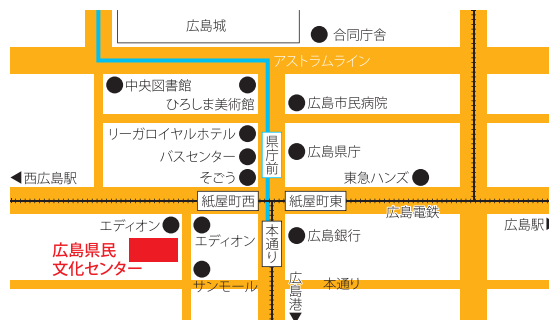

各大学案内も
入手できます。

[会場] 5F 県立広島大学サテライトキャンパス

[参加大学・短期大学]

広島大学, 県立広島大学, 広島市立大学, 福山市立大学, エリザベト音楽大学, 近畿大学工学部, 日本赤十字広島看護大学, 比治山大学・同短大部, 広島経済大学, 広島工業大学, 広島国際大学, 広島国際学院大学・同自動車短大部, 広島修道大学, 広島女学院大学, 広島都市学園大学, 広島文化学園大学・同短大, 広島文教女子大学, 福山大学, 福山平成大学, 安田女子大学・同短大, 山陽女子短期大学, 鈴峯女子短期大学
尾道市立大学(資料参加)

入試など高校生活に役立つ資料をプレゼント!

- 螢雪時代 2015年入試用「虎の巻」
- 広島県大学ガイド2015
- 高校生のための Career Guide Book (TOSS監修) 全6シリーズ

交通アクセス (会場には駐車場はありません。)

- 広島駅から.....バス・電車で約10分
- 広島バスセンターから.....徒歩3分
- 広島空港から.....バスで約60分(エアポートリムジンバス)
- 広島港から.....バス・電車で約30分
- アストラムライン本通駅から.....徒歩約2分

福山、庄原・三次方面よりお越しの際は、
無料シャトルバス(要予約)をご利用ください!

お申し込み方法・無料シャトルバスの詳しい内容は裏面をご確認ください。

広島県主催