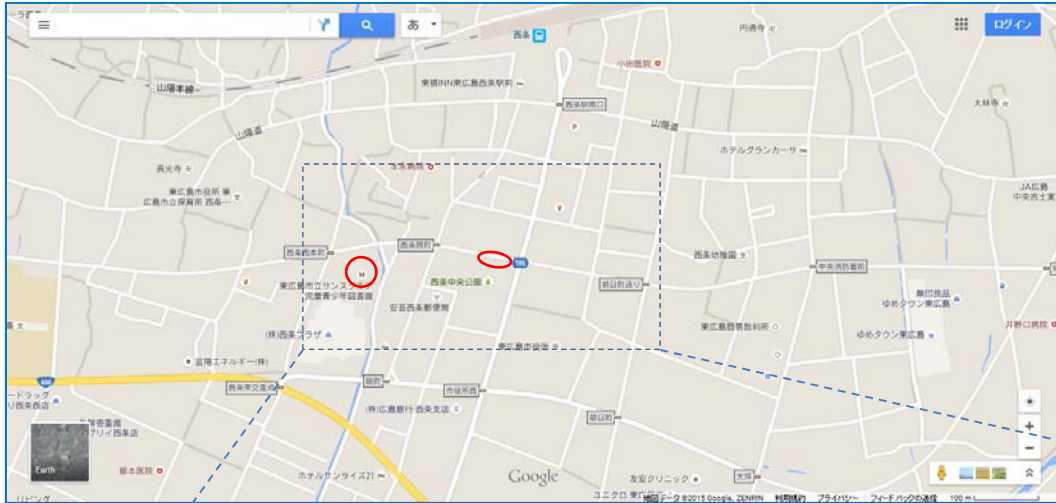

※2014年8月現在

無料バス出発場所  
(北第3駐車場)

0 50 100 150 200m

# 無料バス 発着場所 【中央公園前 バス停】

東広島市市民文化センター

無料バス発着場所  
中央公園前 バス停