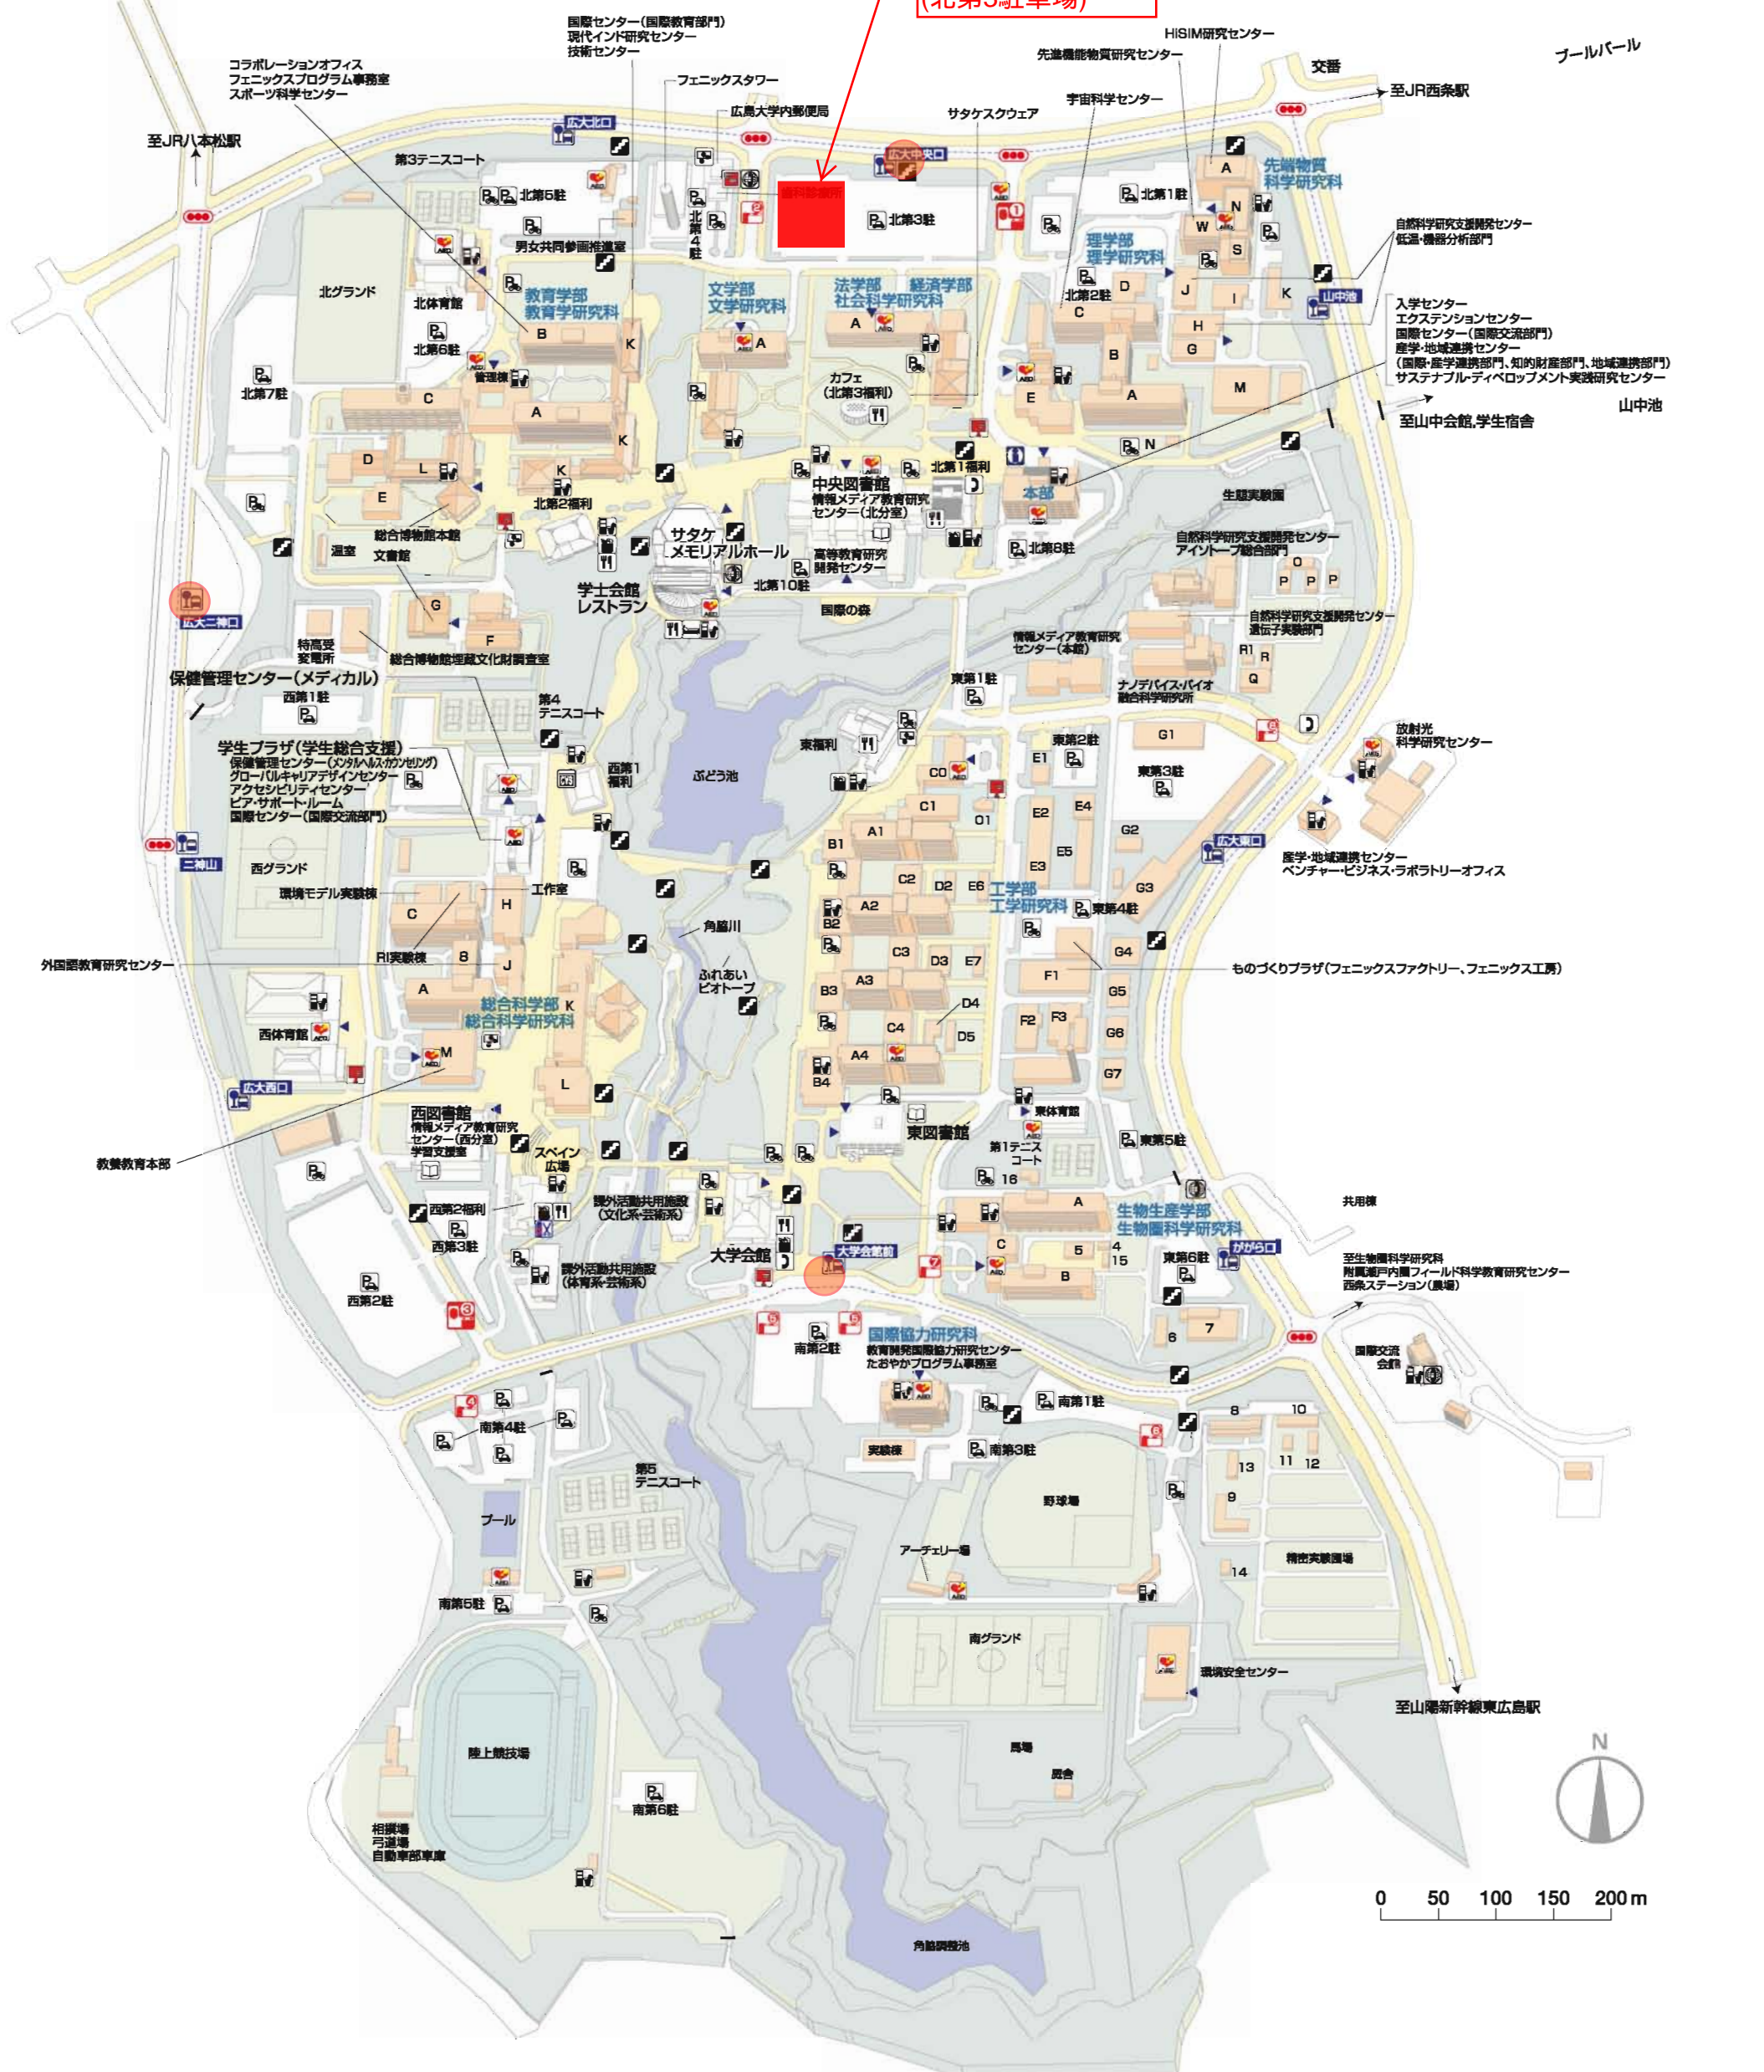

※2014年8月現在

無料バス出発場所  
(北第3駐車場)

0 50 100 150 200m

# 無料バス 発着場所 【中央公園前 バス停】

東広島市市民文化センター

無料バス発着場所  
中央公園前 バス停