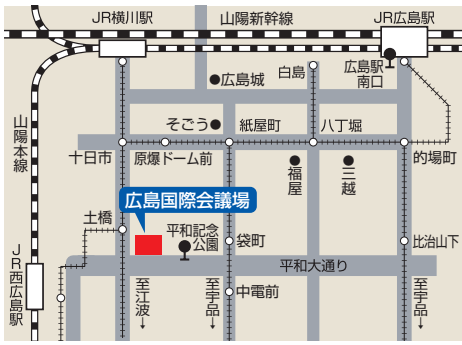

広島会場 6/21日

プログラムが変更となりました。別紙「広島大学特別講演会&説明会」をご覧ください。

■アクセス JR 広島駅南口から広島バス(24号線)約20分, 平和記念公園下車

時間	ダリア①	ダリア②	コスモス①	コスモス②	ラン①
I 13:15~13:55	個別相談 ●学部教員 ●在学生 ●グローバルキャリアデザインセンター	大学説明	文学部	大学説明	歯学部
II 14:05~14:45	デザインセンター ●アクセシビリティセンター	教育学部	経済学部	生物生産学部	グローバルキャリアデザインセンター
III 14:55~15:35	●入学センター	大学説明	法学部	理学部	薬学部
IV 15:45~16:25		医学部	工学部	総合科学部	

- *1 希望する時間帯の大学説明・学部説明・個別相談を選んで参加してください。
- *2 「大学説明」は合計3回ありますが、いずれの回も同じ内容です。
- *3 個別相談は、13:15~17:00までオープンしています。

福岡会場 7/20日祝

プログラムが変更となりました。別紙「広島大学特別講演会&説明会」をご覧ください。

■アクセス JR 博多駅から地下鉄約5分, 地下鉄天神駅から地下通路徒歩約3分

時間	国際会議場 (4F)	606 (6F)	607 (6F)	608 (6F)	大会議室 (7F)
I 13:15~13:55	大学説明	法学部	生物生産学部	薬学部	個別相談
II 14:05~14:45	教育学部	文学部	工学部	歯学部	●学部教員
III 14:55~15:35	医学部	経済学部	理学部	総合科学部	●在学生
IV 15:45~16:25	大学説明				●入学センター

- *1 希望する時間帯の大学説明・学部説明・個別相談を選んで参加してください。
- *2 「大学説明」は合計2回ありますが、いずれの回も同じ内容です。
- *3 個別相談は、13:15~17:00までオープンしています。

岡山会場 6/28日

■アクセス JR 岡山駅西口から徒歩5分

神戸会場 6/28日

■アクセス JR 三ノ宮駅中央改札口から徒歩約5分

山口会場 7/19日

■アクセス JR 新山口駅北口から徒歩約1分

松山会場 7/19日

■アクセス JR 松山駅から伊予鉄バス(久米駅前)約2分, 松山市総合コミュニティセンター前下車