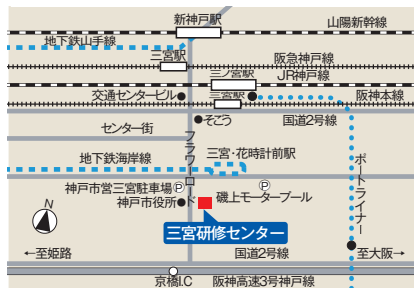

- *1 希望する時間帯の大学説明・学部説明・個別相談を選んで参加してください。
- *2 「大学説明」は合計3回ありますが、いずれの回も同じ内容です。
- *3 個別相談は、13:15~17:00までオープンしています。

福岡会場 7/20日祝

プログラムが変更となりました。別紙「広島大学特別講演会&説明会」をご覧ください。

■アクセス JR 博多駅から地下鉄約5分, 地下鉄天神駅から地下通路徒歩約3分

時間	国際会議場 (4F)	606 (6F)	607 (6F)	608 (6F)	大会議室 (7F)
I 13:15~13:55	大学説明	法学部	生物生産学部	薬学部	個別相談
II 14:05~14:45	教育学部	文学部	工学部	歯学部	●学部教員
III 14:55~15:35	医学部	経済学部	理学部	総合科学部	●在学生
IV 15:45~16:25	大学説明				●入学センター

- *1 希望する時間帯の大学説明・学部説明・個別相談を選んで参加してください。
- *2 「大学説明」は合計2回ありますが、いずれの回も同じ内容です。
- *3 個別相談は、13:15~17:00までオープンしています。

岡山会場 6/28日

■アクセス JR 岡山駅西口から徒歩5分

神戸会場 6/28日

■アクセス JR 三ノ宮駅中央改札口から徒歩約5分

山口会場 7/19日

■アクセス JR 新山口駅北口から徒歩約1分

松山会場 7/19日

■アクセス JR 松山駅から伊予鉄バス(久米駅前)約2分, 松山市総合コミュニティセンター前下車

松江会場 7/26日

■アクセス JR 松江駅北口から徒歩約1分

高松会場 7/26日

■アクセス JR 高松駅から徒歩約3分

神戸会場, 松山会場についてはプログラムが変更となりました。別紙をご覧ください。

時間	内容
I 14:00~15:20	大学説明・学部説明「広島大学の特色と入学者選抜について」 在学生スピーチ
II 15:30~16:00	個別相談 ●入学センター ●在学生スタッフ

- 入学センター…入試に関する相談に応じます。
- 在学生スタッフ…広島大学での学生生活や学びの楽しさや特長について説明し、相談に応じます。