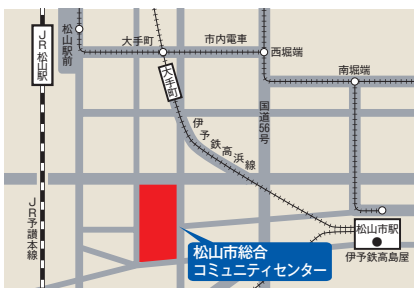

広島会場 6/21日

プログラムが変更となりました。別紙「広島大学特別講演会&説明会」をご覧ください。

■アクセス JR 広島駅南口から広島バス(24号線)約20分, 平和記念公園下車

時間	ダリア①	ダリア②	コスモス①	コスモス②	ラン①
I 13:15~13:55	個別相談 ●学部教員 ●在学生 ●グローバルキャリアデザインセンター	大学説明	文学部	大学説明	歯学部
II 14:05~14:45	デザインセンター ●アクセシビリティセンター	教育学部	経済学部	生物生産学部	グローバルキャリアデザインセンター
III 14:55~15:35	●入学センター	大学説明	法学部	理学部	薬学部
IV 15:45~16:25		医学部	工学部	総合科学部	

岡山会場 6/28日

■アクセス JR 岡山駅西口から徒歩5分

神戸会場 6/28日

■アクセス JR 三ノ宮駅中央改札口から徒歩約5分

山口会場 7/19日

■アクセス JR 新山口駅北口から徒歩約1分

松山会場 7/19日

■アクセス JR 松山駅から伊予鉄バス(久米駅前)約2分, 松山市総合コミュニティセンター前下車

松江会場 7/26日

■アクセス JR 松江駅北口から徒歩約1分

高松会場 7/26日

■アクセス JR 高松駅から徒歩約3分

神戸会場, 松山会場についてはプログラムが変更となりました。別紙をご覧ください。

時間	内容
I 14:00~15:20	大学説明・学部説明「広島大学の特色と入学者選抜について」 在学生スピーチ
II 15:30~16:00	個別相談 ●入学センター ●在学生スタッフ

- 入学センター…入試に関する相談に応じます。
- 在学生スタッフ…広島大学での学生生活や学びの楽しさや特長について説明し、相談に応じます。