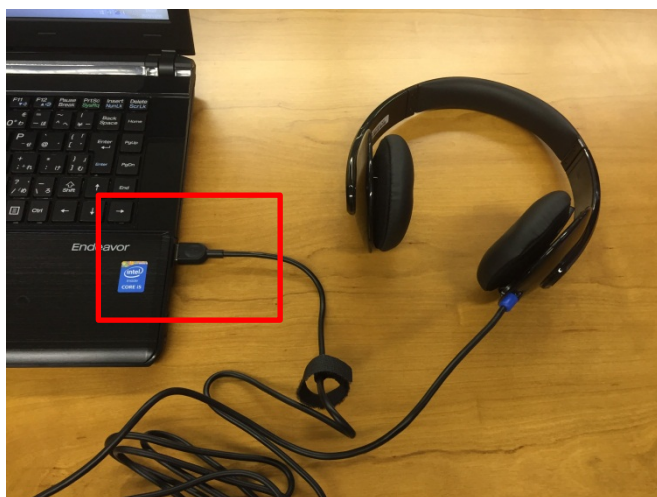

東千田図書館と霞図書館で貸出できるパソコンやヘッドセットなどの取り扱い

①ノートパソコン

②ヘッドセット

③ウェブカメラ

■パソコンのセットアップ

①パソコン・マウスの電源を入れます

②USBポートにヘッドセットを接続ください

ヘッドセットには、向きがあります。内側に「R」「L」の記載があります。
マイクの位置を調節しましょう。

③(必要があれば)USB ポートにウェブカメラを接続ください。

ウェブカメラは、手に取って持つこともできます。何かを写したい時にはご利用ください。