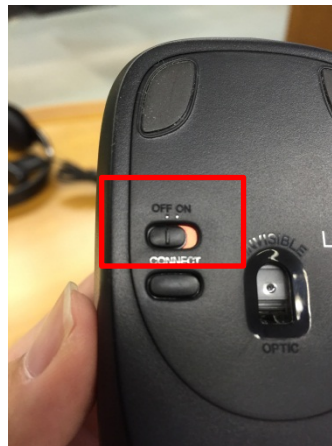

東千田図書館と霞図書館で貸出できるパソコンやヘッドセットなどの取り扱い

①ノートパソコン

②ヘッドセット

③ウェブカメラ

■パソコンのセットアップ

①パソコン・マウスの電源を入れます

②USBポートにヘッドセットを接続ください

ヘッドセットには、向きがあります。内側に「R」「L」の記載があります。
マイクの位置を調節しましょう。

③(必要があれば)USB ポートにウェブカメラを接続ください。

ウェブカメラは、手に取って持つこともできます。何かを写したい時にはご利用ください。