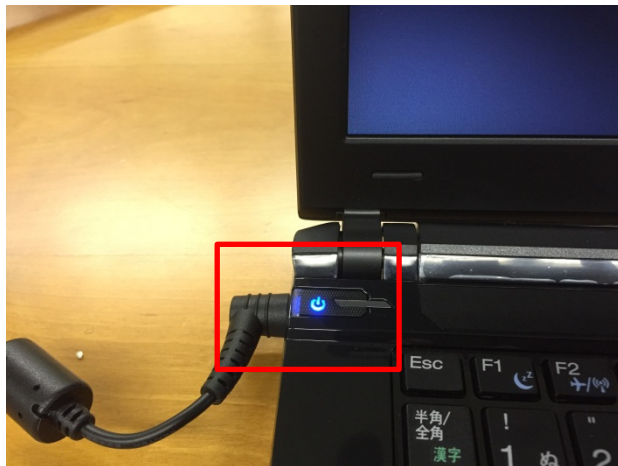

東千田図書館と霞図書館で貸出できるパソコンやヘッドセットなどの取り扱い

①ノートパソコン

②ヘッドセット

③ウェブカメラ

■パソコンのセットアップ

①パソコン・マウスの電源を入れます

②USBポートにヘッドセットを接続ください

ヘッドセットには、向きがあります。内側に「R」「L」の記載があります。
マイクの位置を調節しましょう。

③(必要があれば)USB ポートにウェブカメラを接続ください。

ウェブカメラは、手に取って持つこともできます。何かを写したい時にはご利用ください。