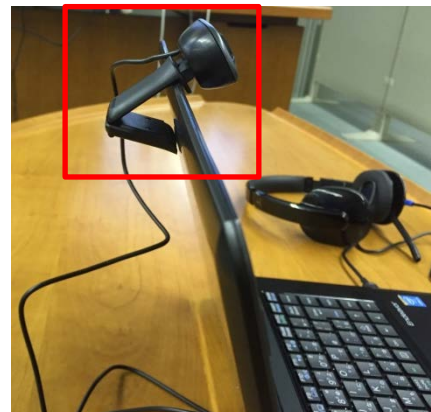

東千田図書館と霞図書館で貸出できるパソコンやヘッドセットなどの取り扱い

①ノートパソコン

②ヘッドセット

③ウェブカメラ

■パソコンのセットアップ

①パソコン・マウスの電源を入れます

②USBポートにヘッドセットを接続ください

ヘッドセットには、向きがあります。内側に「R」「L」の記載があります。
マイクの位置を調節しましょう。

③(必要があれば)USB ポートにウェブカメラを接続ください。

ウェブカメラは、手に取って持つこともできます。何かを写したい時にはご利用ください。