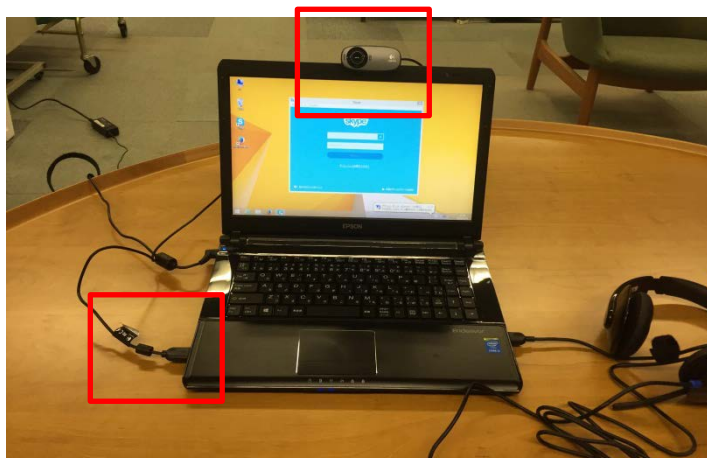

東千田図書館と霞図書館で貸出できるパソコンやヘッドセットなどの取り扱い

①ノートパソコン

②ヘッドセット

③ウェブカメラ

■パソコンのセットアップ

①パソコン・マウスの電源を入れます

②USBポートにヘッドセットを接続ください

ヘッドセットには、向きがあります。内側に「R」「L」の記載があります。
マイクの位置を調節しましょう。

③(必要があれば)USB ポートにウェブカメラを接続ください。

ウェブカメラは、手に取って持つこともできます。何かを写したい時にはご利用ください。