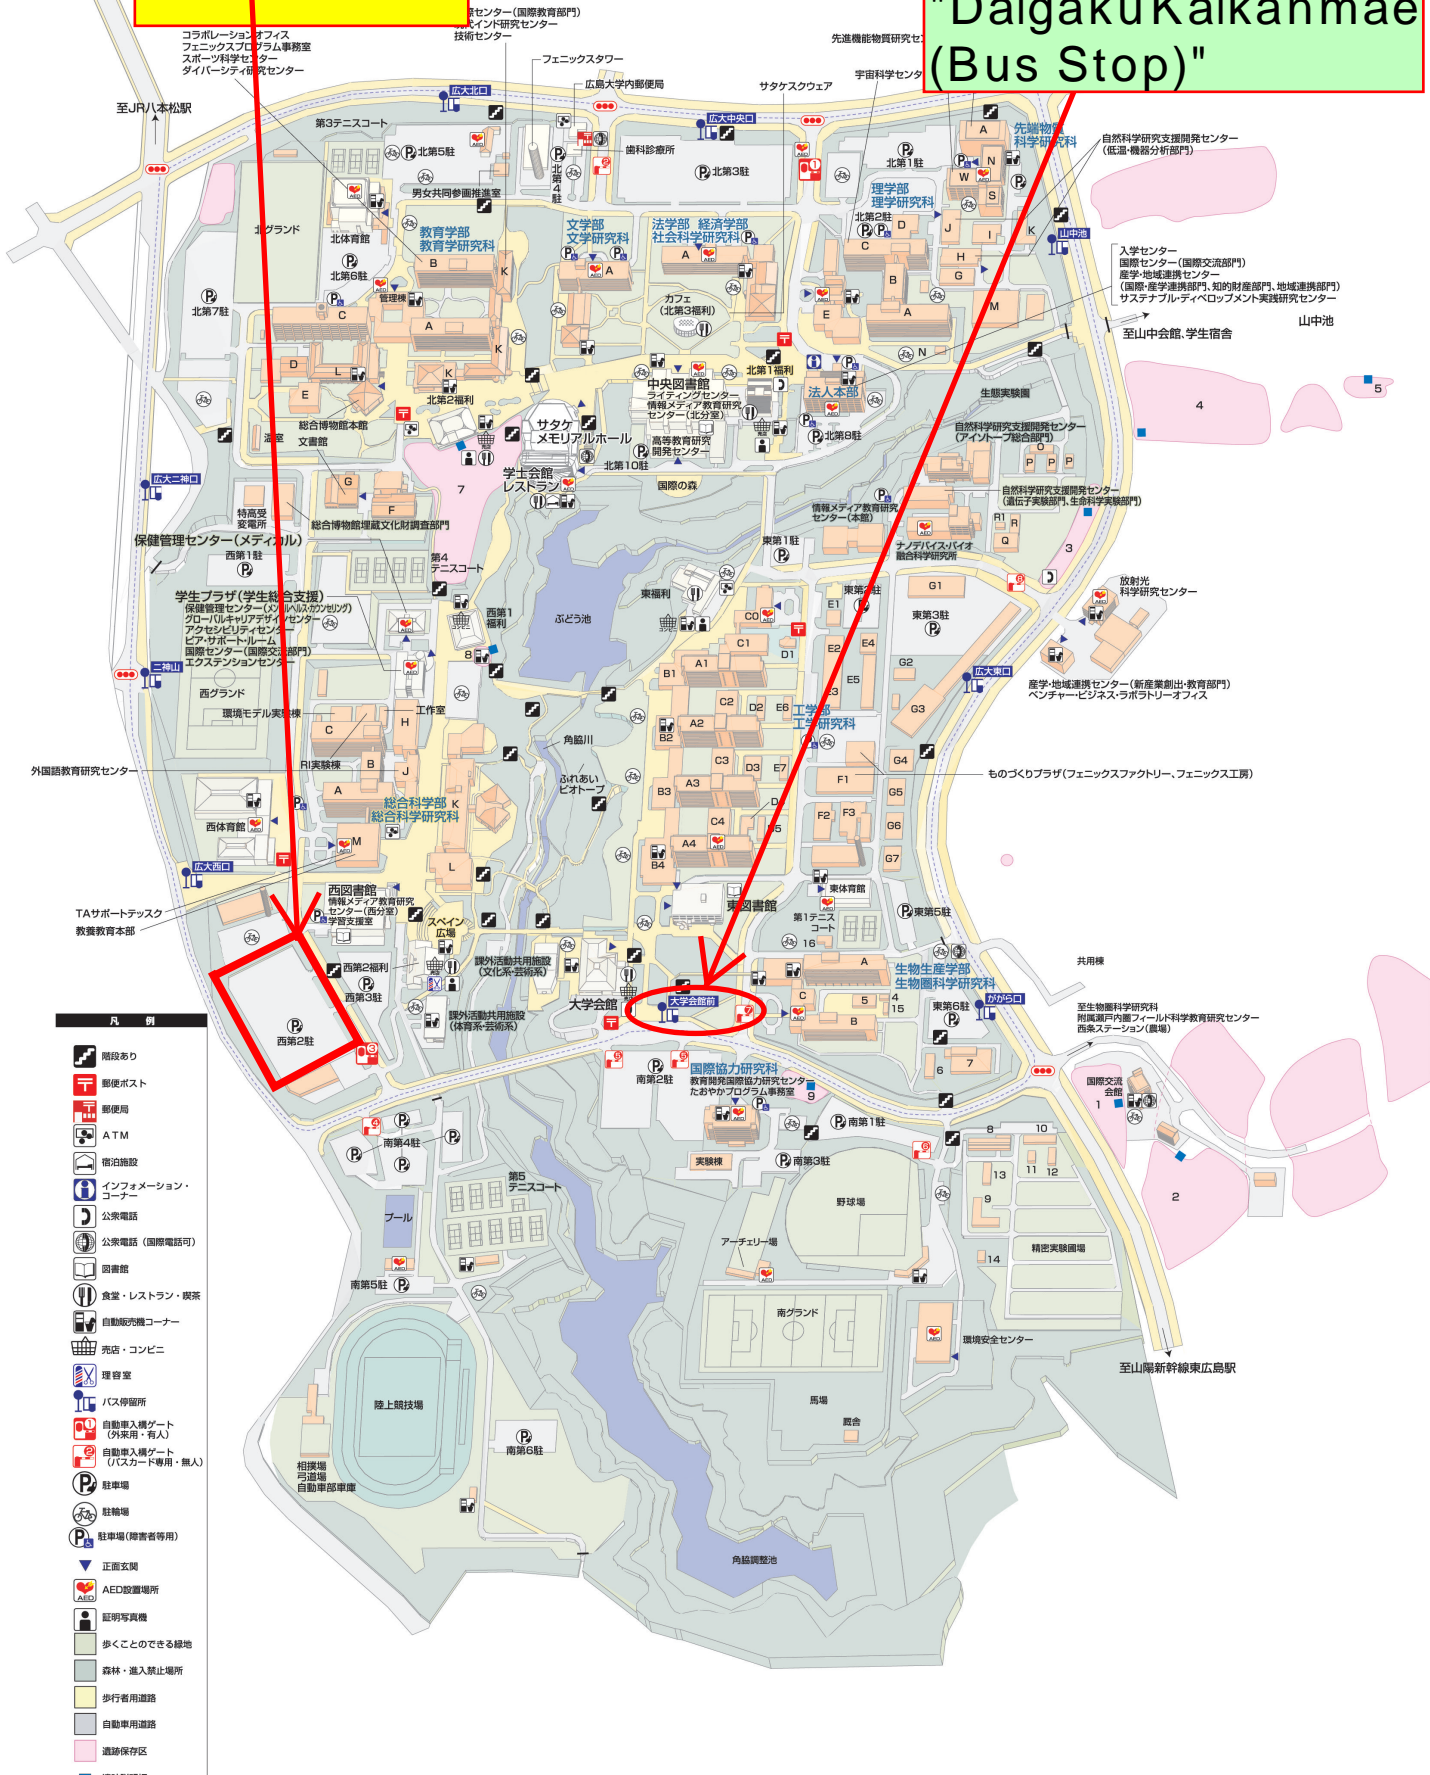

Parking lot

Board the shuttle from "Daigaku Kaikanmae (Bus Stop)"

- 階段あり
- 郵便ポスト
- 郵便局
- ATM
- 宿泊施設
- インフォメーション・コーナー
- 公衆電話
- 公衆電話 (国際電話可)
- 図書館
- 食堂・レストラン・喫茶
- 自動販売機コーナー
- 売店・コンビニ
- 理容室
- バス停留所
- 自動車入場ゲート (外來用・有人)
- 自動車入場ゲート (バスカード専用・無人)
- 駐車場
- 駐輪場
- 駐輪場 (障害者専用)
- 正面玄関
- AED設置場所
- 証明写真機
- 歩くことのできる緑地
- 森林・進入禁止場所
- 歩行者用道路
- 自動車用道路
- 遊歩保存区
- 遊歩説明板