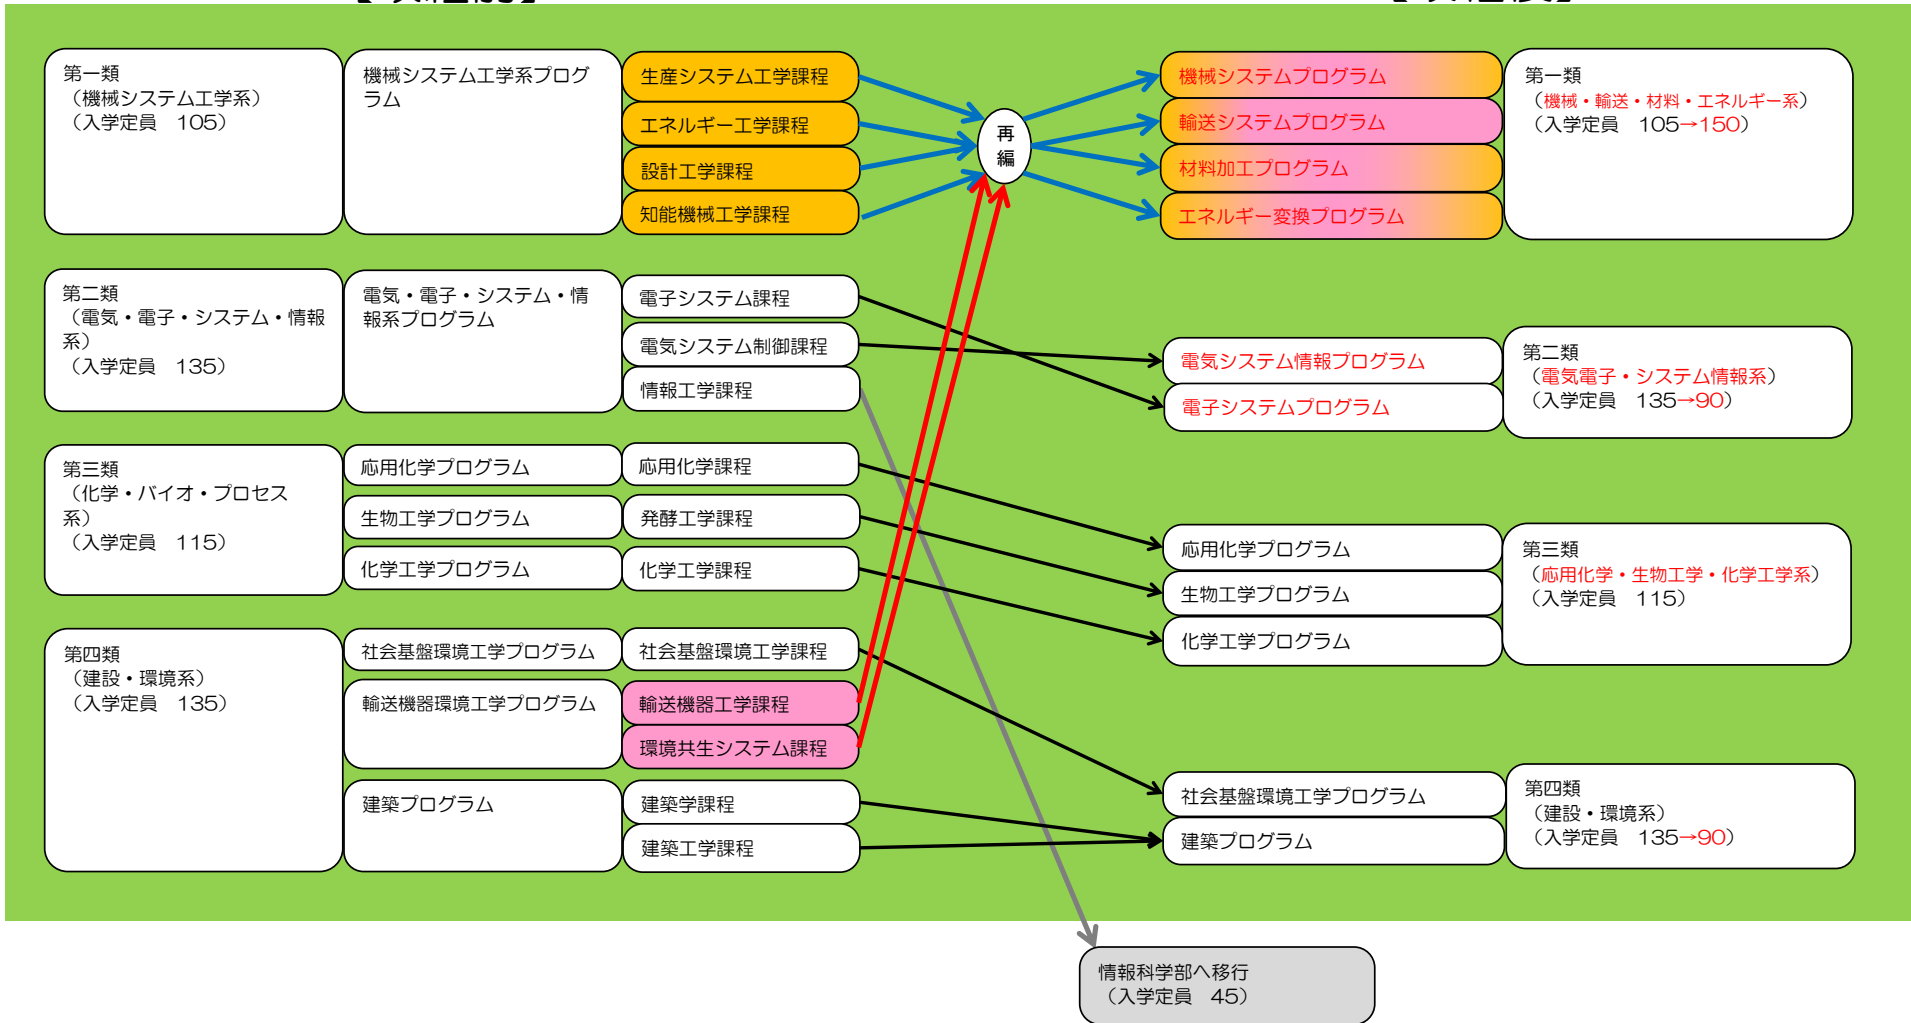

設置構想中

広島大学工学部の改組

【改組前】

【改組後】

(工学部の改組については構想中であり、内容は今後変更する場合があります。)