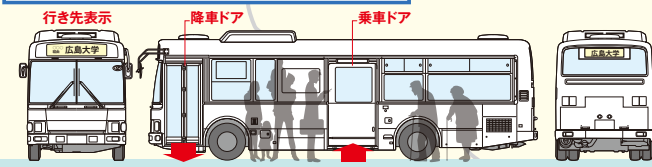

バスご利用のアドバイス

- ### 乗り方
- 乗車するバスの行先をご確認ください。バス正面上部に表示しています。
 - バス中央のドアから乗車、整理券をお取りください。行先がよく分からない場合は、乗務員にお尋ねください。※ICカードをご利用の方は裏面を参照ください。
 - 目的の停留所の車内アナウンスがありましたら、降車ボタンを押してください。
 - 運賃表示器に運賃が表示されます。整理券の番号と運賃表示器を照合して、運賃をお支払いください。※ICカードをご利用の方は裏面を参照ください。
 - バスが停車してから、運転席横の運賃箱に運賃を入れ、降車してください。降車後は周囲にも目配りください。