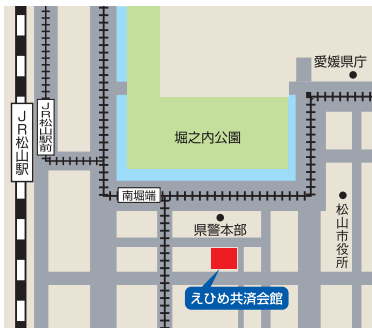

<https://www.hiroshima-u.ac.jp/nyushi> 広島大 入試情報 検索

**交通アクセス, MAP**

|  |  |
|--|--|
| <p><b>5/10(水):広島</b></p> <p>東千田未来創生センター (東千田キャンパス) [M401, M402講義室]<br/>         (広島市中区東千田町1丁目1-89)</p> <p>●【JR 広島駅】から市内電車(広島港行)に乗り「日赤病院前」下車、徒歩約3分。<br/>         ●【JR 広島駅】からバス(広島港行)に乗り「日赤前」下車、徒歩約5分。<br/>         ※専用駐車場はありません。公共交通機関でお越しください。</p> | <p><b>5/11(木):岡山</b></p> <p>岡山コンベンションセンター [406会議室]<br/>         (岡山市北区駅元町14番1号)</p> <p>●【JR 岡山駅】中央改札口から徒歩3分。<br/>         ●山陽自動車道[岡山IC]から車で約20分。<br/>         ●岡山空港から岡山駅行バスで約40分(JR 岡山駅西口着)。</p> |
|--|--|

交通アクセス, MAP

6/7(水):松山

えひめ共済会館 [末広]  
(松山市三番町5丁目13-1)

- [JR 松山駅]から路面電車(1番環状線又は5番JR松山駅前線)約7分、[南堀端]下車後徒歩約3分。
- 松山自動車道[松山IC]から車で約25分。

6/8(木):高松

高松東急 REI ホテル [讃岐・玉藻]  
(高松市兵庫町9-9)

- [JR 高松駅]から徒歩約7分。
- 高松自動車道[高松中央IC]から車で約15分。

6/8(木):徳島

徳島県 JA 会館 [別館 5号室]  
(徳島市北佐古1番町5番12号)

- [JR 徳島駅]から JR 高徳線上り線乗車, 約5分。[JR 佐古駅]下車, 徒歩約3分。
- 徳島自動車道[徳島IC]から車で約20分。

6/12(月):松江

松江テルサ [中会議室]  
(松江市朝日町478-18)

- [JR 松江駅]北口より徒歩約1分。
- 山陰自動車道[松江中央ランプIC]から車で約10分。

6/12(月):福山

福山ニューキャッスルホテル [松の間]  
(福山市三之丸町8-16)

- [JR 福山駅]南口から徒歩約1分。
- 山陽自動車道[福山東IC]から車で約15分。

6/13(火):山口

新山口ターミナルホテル [オーロラ]  
(山口市小郡下郷1292)

- [JR 新山口駅]北口正面。
- [山口宇都空港]からバスで約25分。車で約20分。
- 中国自動車道[小郡IC]から車で約8分。山陽自動車道[山口南IC]から約8分。