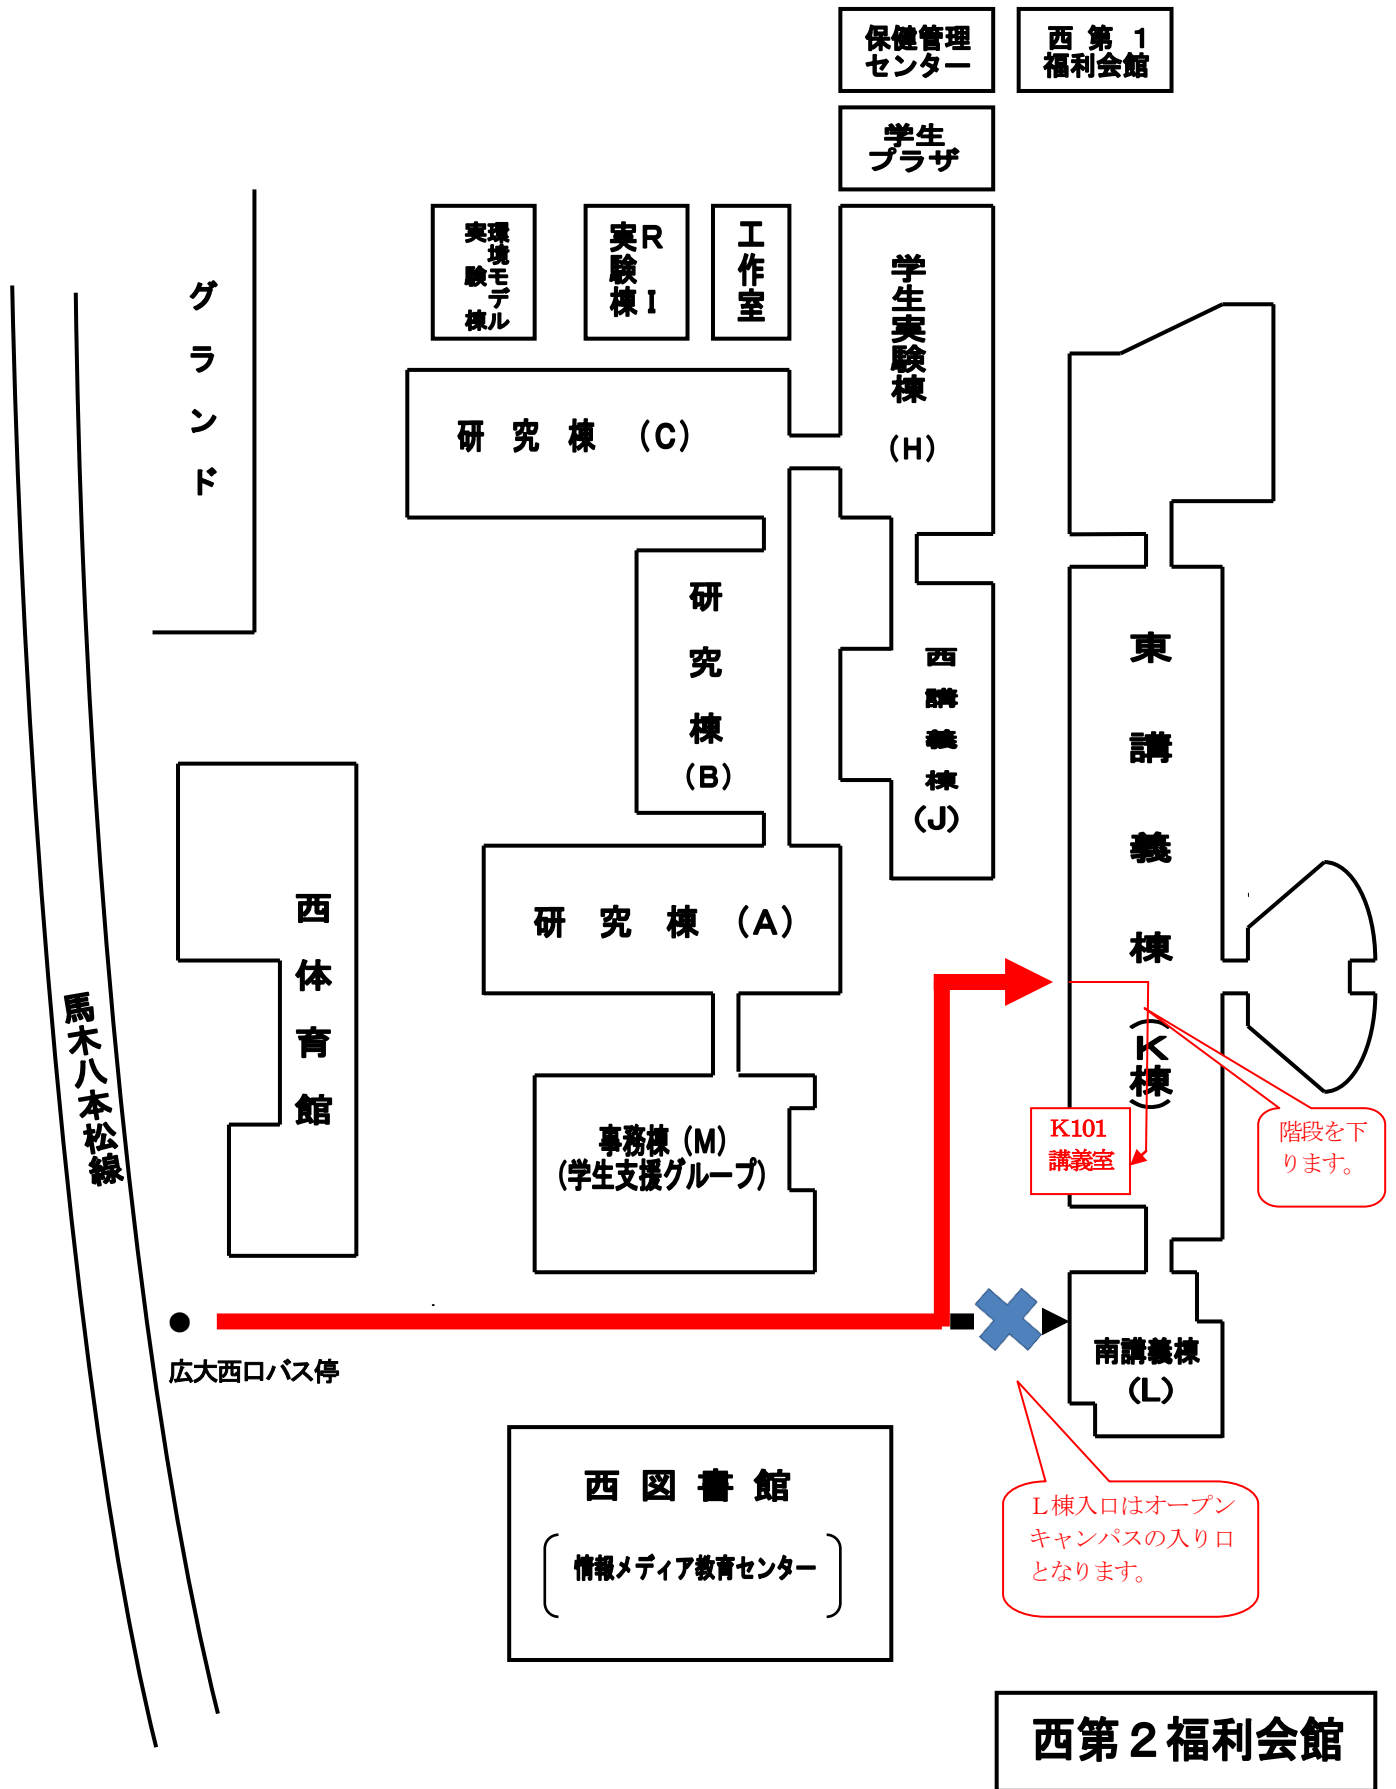

一日体験入学会場案内図

JR西条駅 からバス「広島大学」行きで「広大西口」下車 (所要時間 約15分)