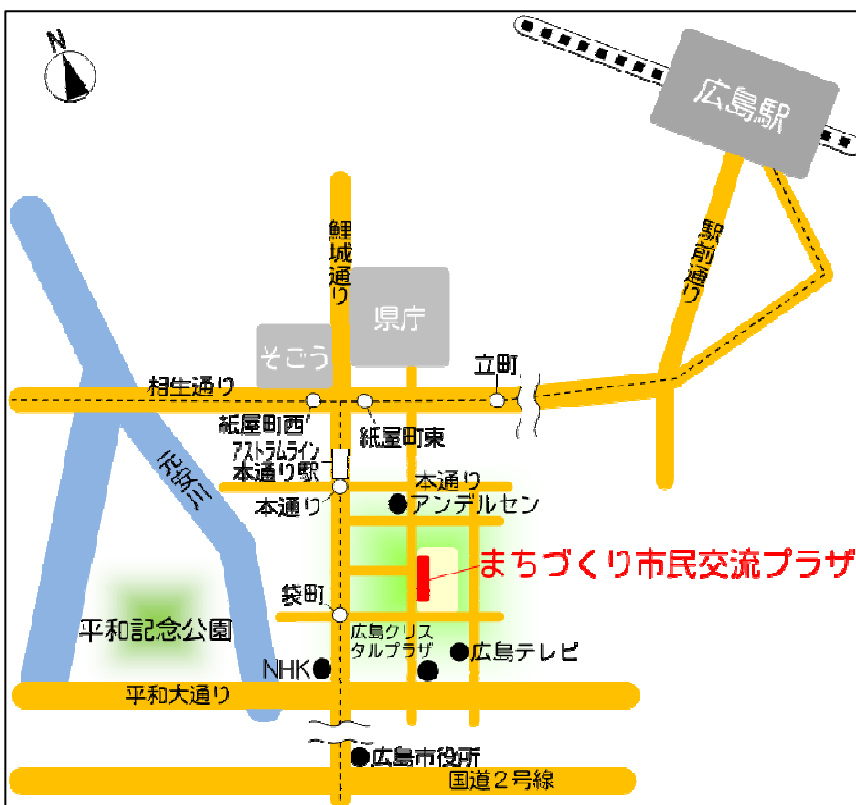

公共交通機関でのアクセス

- ・市内電車：「袋町」電停から徒歩約3分
「紙屋町東」電停から徒歩約6分
- ・バ ス：「袋町」バス停から徒歩約3分
「放送会館前」バス停から徒歩約6分
「広島バスセンター」から徒歩約9分
- ・アストラムライン：「本通駅」から徒歩約5分

※駐車場は準備いたしておりません。
公共交通機関をご利用ください。