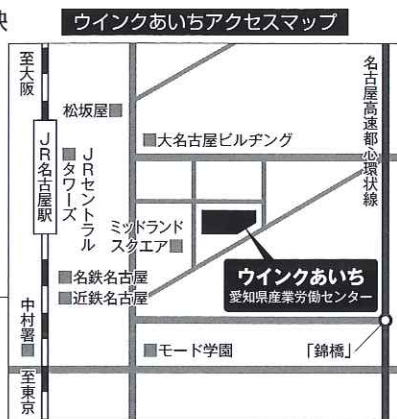

お問い合わせ先

鳥取大学入学センター TEL/0857-31-5554

〒680-8550 鳥取市湖山町南4-101

<http://www.adm.zim.tottori-u.ac.jp/aoitori/>

お申し込み先 [大阪会場・名古屋会場 共通]

■ インターネット/<http://pr.adm.okayama-u.ac.jp/setsumeij>

※上記のアドレスにアクセスいただくか、岡山大学ホームページから「受験生の方」→「オープンキャンパス・入試説明会等」→「他大学との合同説明会」と進み、お申し込み下さい。

■ FAX/086-251-7197 E-mail/DCE7193@adm.okayama-u.ac.jp

※「参加会場名、お名前、性別、学校名、学年、志望大学」を記入して、お申し込み下さい。

当日参加も可能ですが、なるべく事前に申し込みをして下さい。