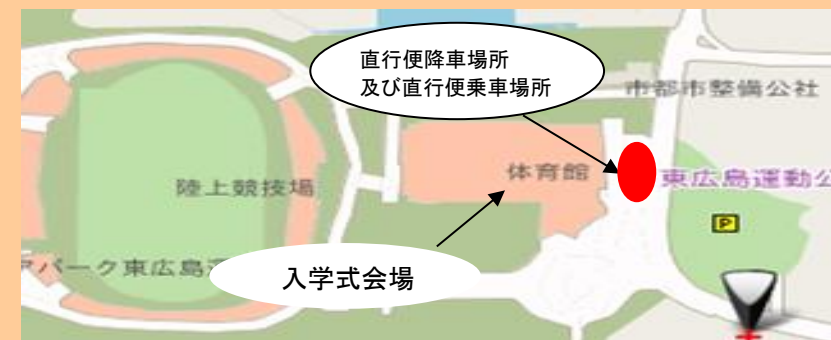

帰り

※ 広大中央口・広大西口・大学会館前の3か所に止まります。

東広島運動公園⇒大学会館前(無料)

※ バス乗車場所にて、無料バス乗車票を受け取って、ご乗車ください。

運動公園 乗車場所	種別	社別
11:45	臨時便	JR
11:50	臨時便	芸陽
11:50～13:30の間は、 約5分間隔で運行します		
13:30	臨時便	芸陽
13:45	臨時便	JR
14:00	臨時便	芸陽
14:30	臨時便	JR
15:00	臨時便	JR
15:20	臨時便	芸陽
15:30	臨時便	JR
15:40	臨時便	JR
15:40	臨時便	芸陽
15:40～16:30の間は、 約5分間隔で運行します		
16:30	臨時便	JR
16:35	臨時便	JR

※臨時便は、赤字時刻の出発をもって終了いたします。